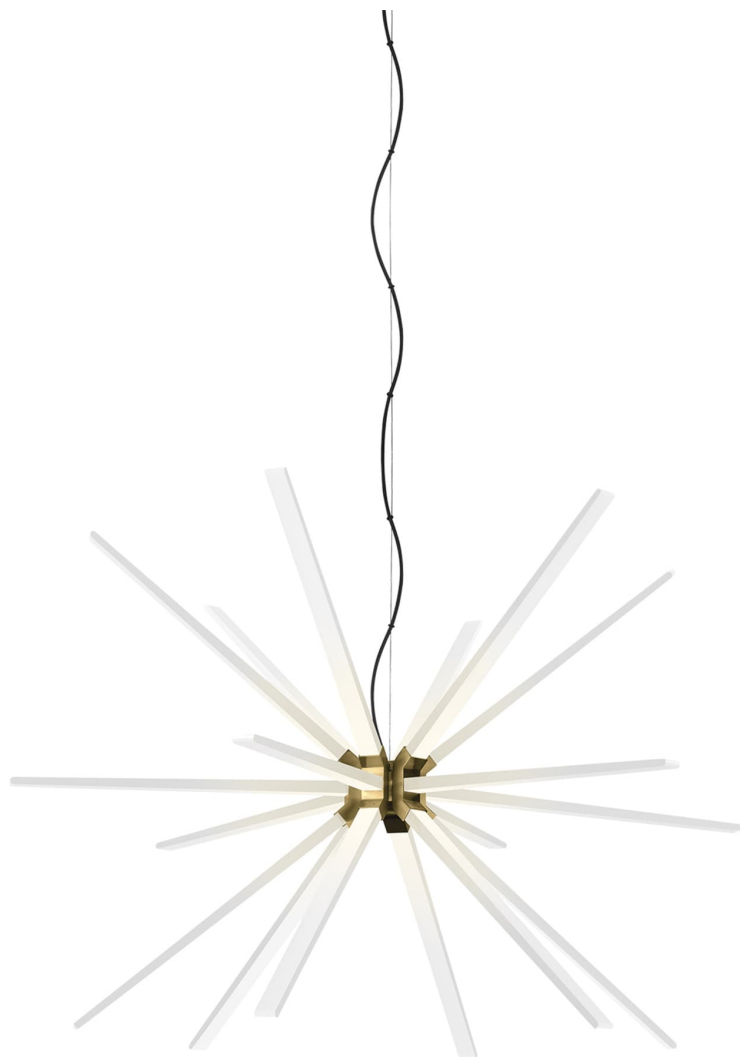

Спецификация Артикул: 702PHN48R-LED930A

Люстра

Photon 48

дизайнер: Tech Lighting

Длина: 121.9 см

Ширина: 121.9 см

Высота: 80.8 см

Диаметр: 121.9 см

Отделка: Состаренная латунь

Тип ламп: Integrated LED 90 CRI 3000K 120V

VISUAL COMFORT & Co.

spb LIGHTING

Санкт-Петербург, Академика Павлова д. 6 к. 1,

ежедневно 10:00 – 20:00

sales@spblighting.ru

+7 812 4678 588