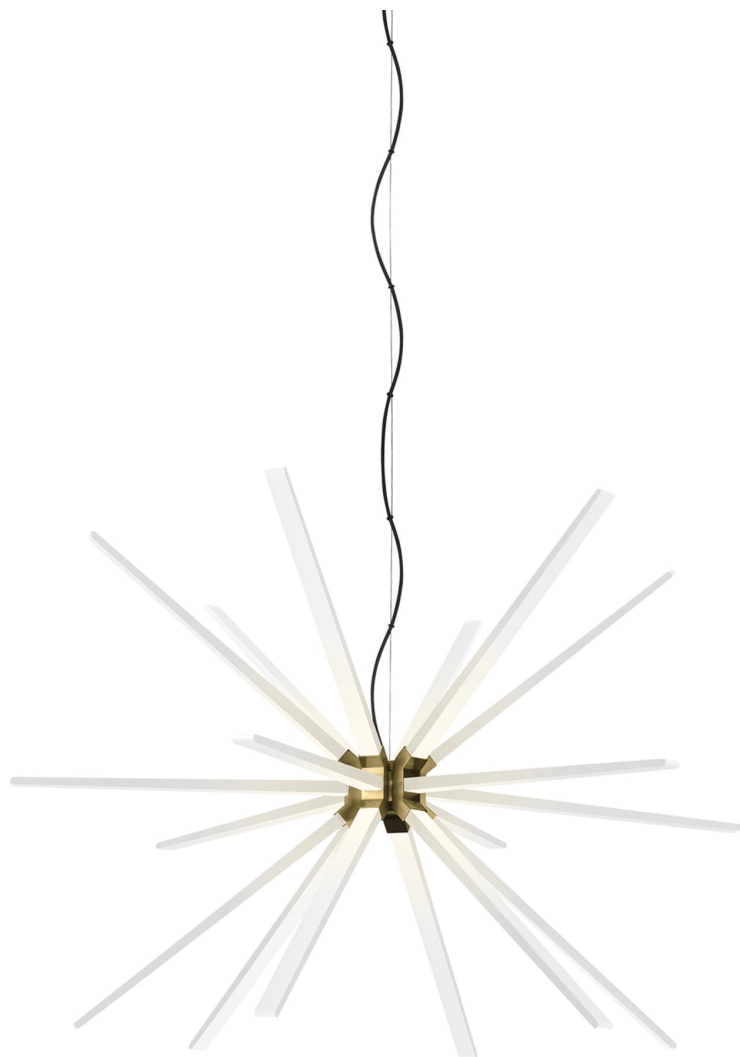

Спецификация    Артикул: 702PHT48R-LED930A

Люстра

## Photon 48

дизайнер: Tech Lighting

Длина: 121.9 см

Ширина: 121.9 см

Высота: 80.8 см

Диаметр: 121.9 см

Отделка: Состаренная латунь

Тип ламп: Integrated LED 90 CRI 3000K 120V