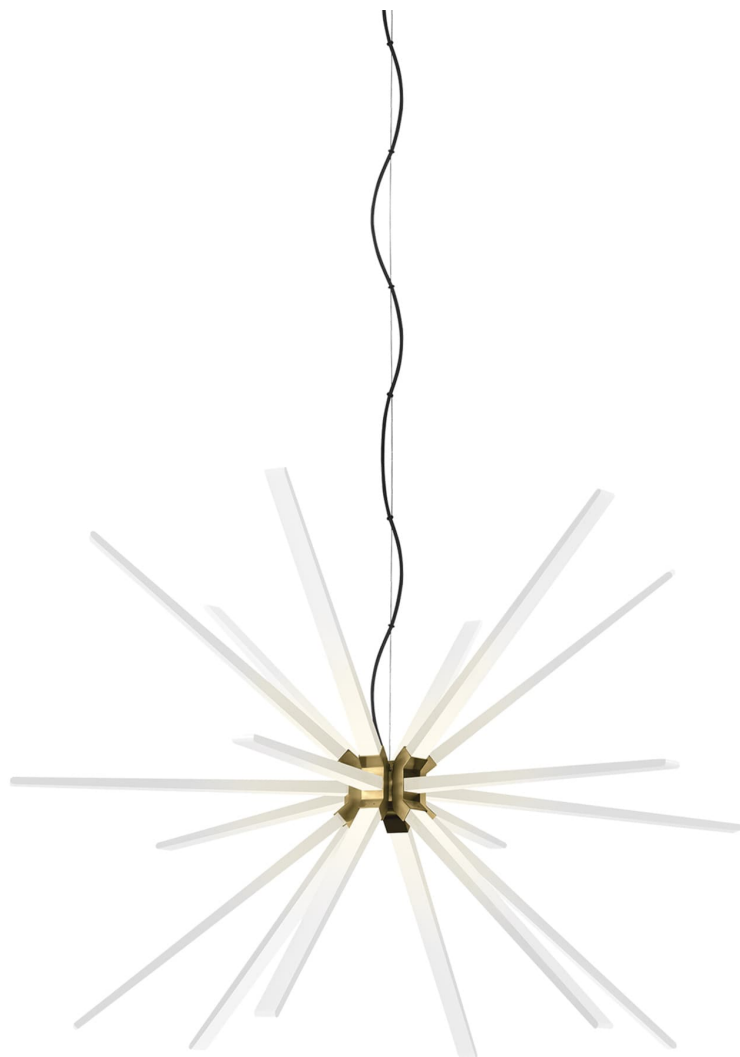

Спецификация Артикул: 702PHT48R-LED930A

Люстра

Photon 48

дизайнер: Tech Lighting

Длина: 121.9 см

Ширина: 121.9 см

Высота: 80.8 см

Диаметр: 121.9 см

Отделка: Состаренная латунь

Тип ламп: Integrated LED 90 CRI 3000K 120V

VISUAL COMFORT & Co.

spb LIGHTING

Санкт-Петербург, Академика Павлова д. 6 к. 1,

ежедневно 10:00 – 20:00

sales@spblighting.ru

+7 812 4678 588