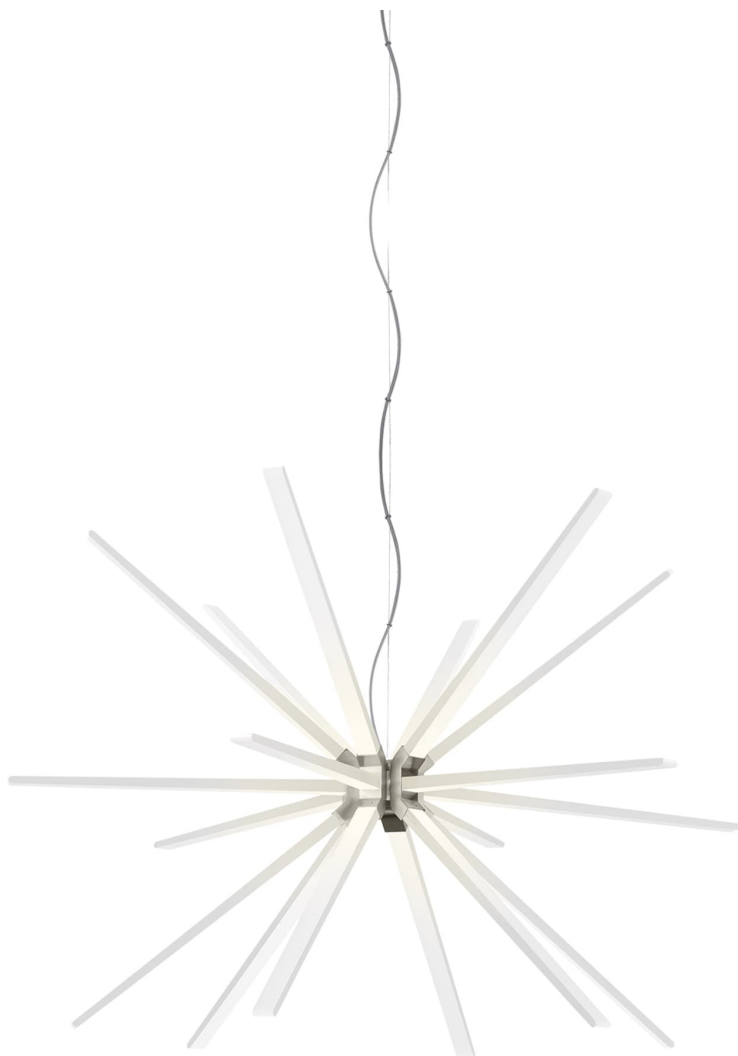

Спецификация    Артикул: 702PHT48S-LED930A

Люстра

## Photon 48

дизайнер: Tech Lighting

Длина: 121.9 см

Ширина: 121.9 см

Высота: 80.8 см

Диаметр: 121.9 см

Отделка: Сатин-никель

Тип ламп: Integrated LED 90 CRI 3000K 120V