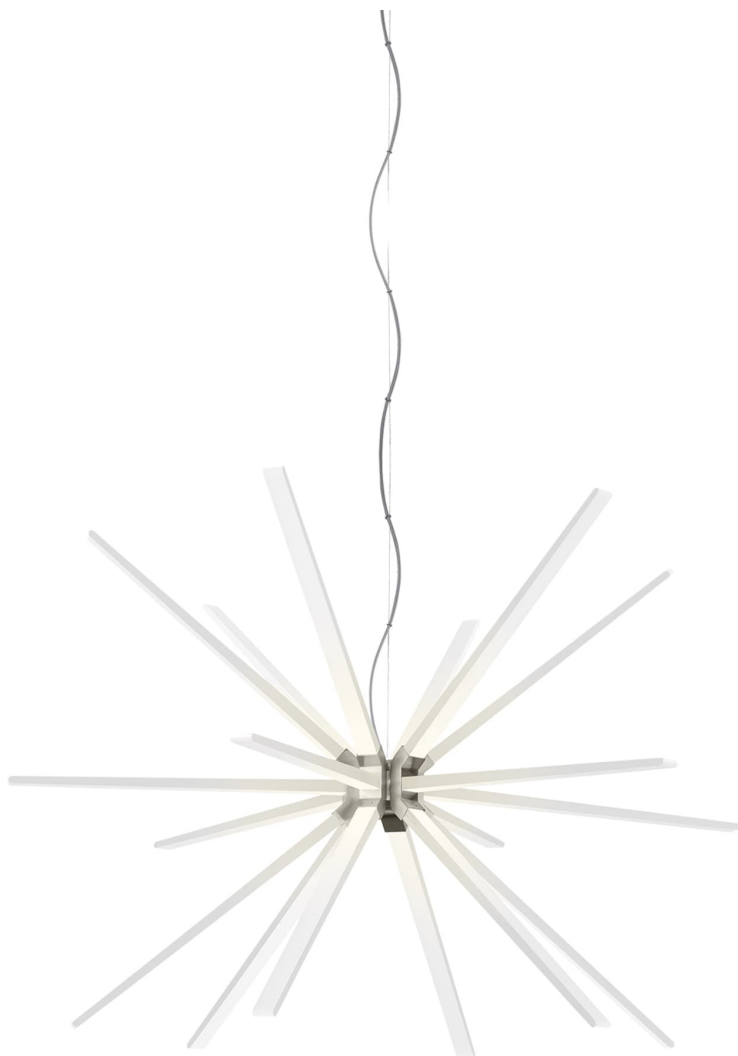

Спецификация Артикул: 702PHT48S-LED930A

Люстра

Photon 48

дизайнер: Tech Lighting

Длина: 121.9 см

Ширина: 121.9 см

Высота: 80.8 см

Диаметр: 121.9 см

Отделка: Сатин-никель

Тип ламп: Integrated LED 90 CRI 3000K 120V

VISUAL COMFORT & Co.

spb LIGHTING

Санкт-Петербург, Академика Павлова д. 6 к. 1,

ежедневно 10:00 – 20:00

sales@spblighting.ru

+7 812 4678 588