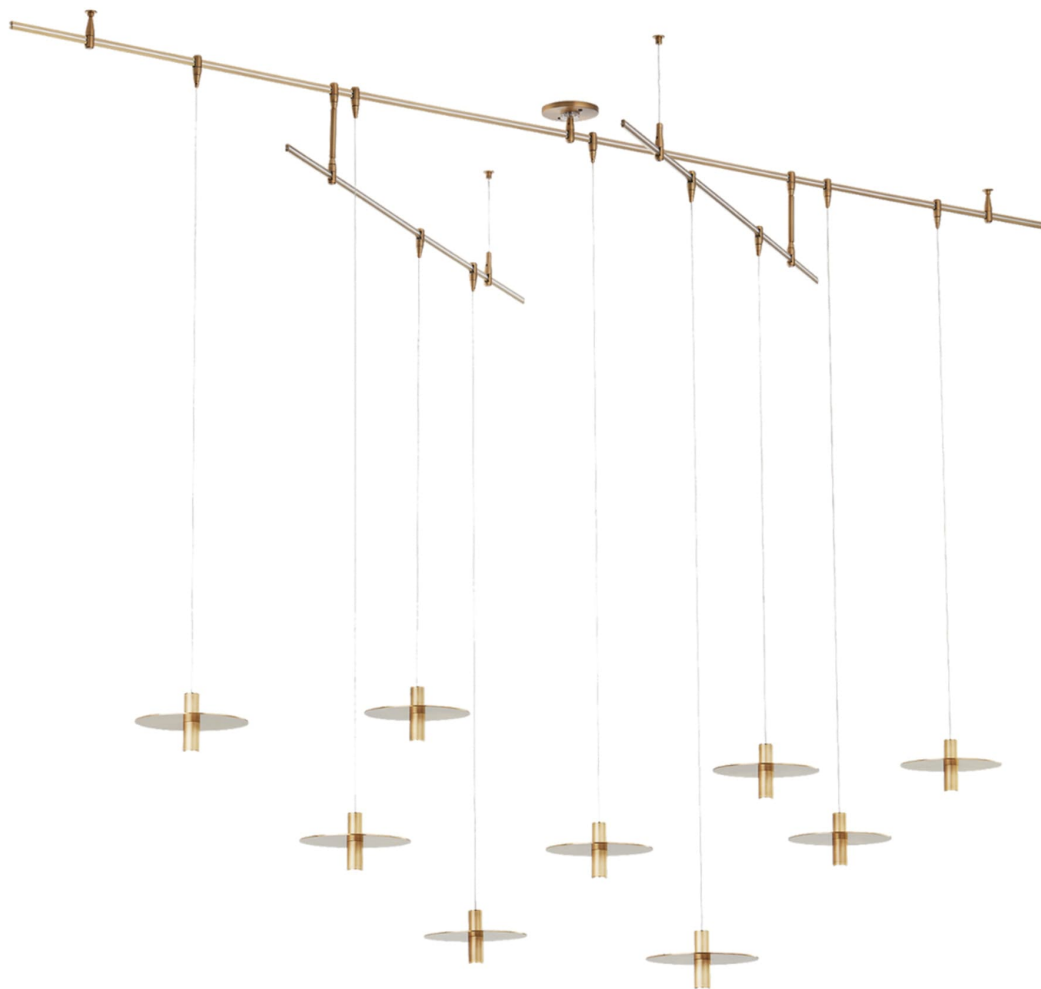

Спецификация

Артикул: 702PNT9NB-LED930R

Люстра

Mini Ponte

дизайнер: Sean Lavin

Длина: 243.8 см

Высота: 20.3 см

Отделка: Натуральная латунь

Форма: 9 Light

Тип ламп: INTEGRATED LED 90 CRI 3000K
REMOTE

VISUAL COMFORT & Co.

spb LIGHTING

Санкт-Петербург, Академика Павлова д. 6 к. 1,

ежедневно 10:00 – 20:00

sales@spblighting.ru

+7 812 4678 588