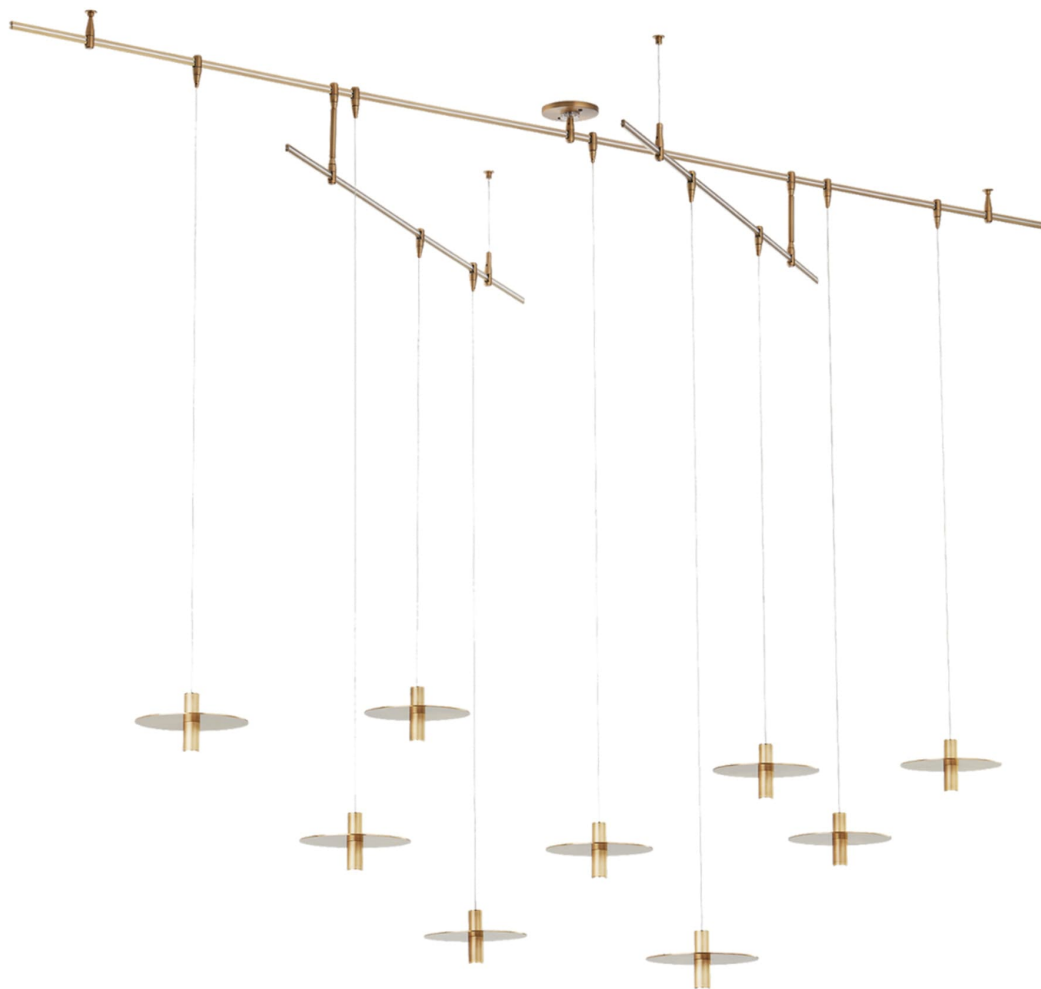

## Mini Ponte

дизайнер: Sean Lavin

Длина: 243.8 см

Высота: 20.3 см

Отделка: Натуральная латунь

Форма: 9 Light

Тип ламп: INTEGRATED LED 90 CRI 3000K  
REMOTE

VISUAL COMFORT & Co.