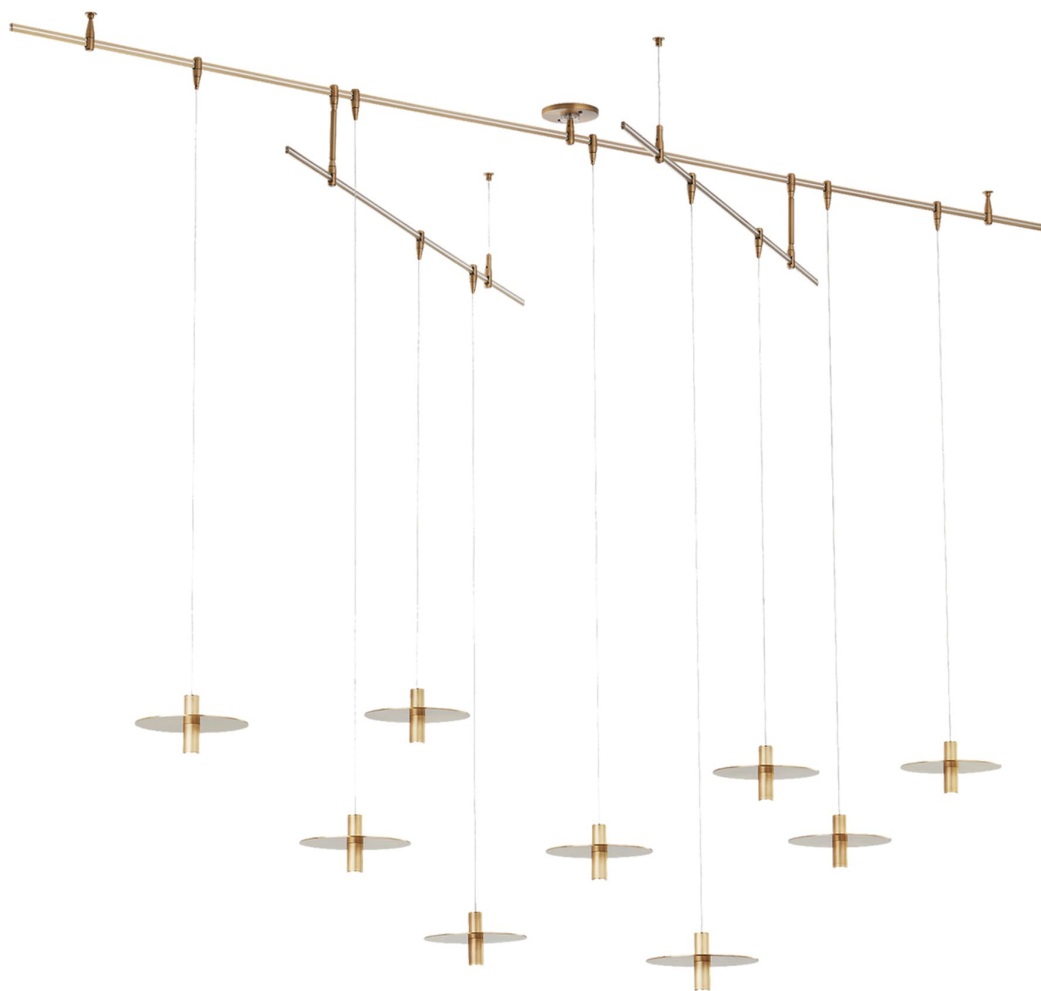

Спецификация Артикул: 702PNT9NB-LED930S

Люстра

Mini Ponte

дизайнер: Sean Lavin

Длина: 243.8 см

Высота: 20.3 см

Отделка: Натуральная латунь

Форма: 9 Light