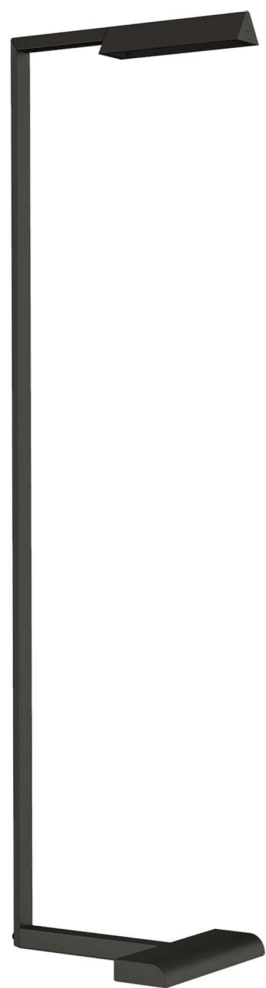

Спецификация

Артикул: 702PRTDES38B-LED927

Напольный рабочий светильник

Dessau 38"

дизайнер: Sean Lavin

Высота: 96.52cm см

Ширина: 22.86cm см

Основание: 31.2 x 22.9 см

Абажур: 11.4 x 14.6 x 19 см

Цоколь: Dedicated LED

Мощность: 10 Вт (462 лм)

IP Рейтинг: IP20

Отделка: Паслен черный

VISUAL COMFORT & Co.

spb LIGHTING

Санкт-Петербург, Академика Павлова д. 6 к. 1,