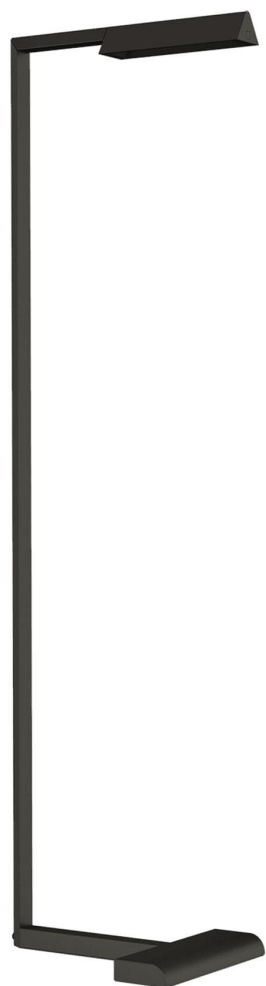

## Спецификация

Артикул: 702PRTDES38B-LED927

Напольный рабочий светильник

### Dessau 38"

дизайнер: Sean Lavin

Высота: 96.52см см

Ширина: 22.86см см

Основание: 31.2 x 22.9 см

Абажур: 11.4 x 14.6 x 19 см

Цоколь: Dedicated LED

Мощность: 10 Вт (462 лм)