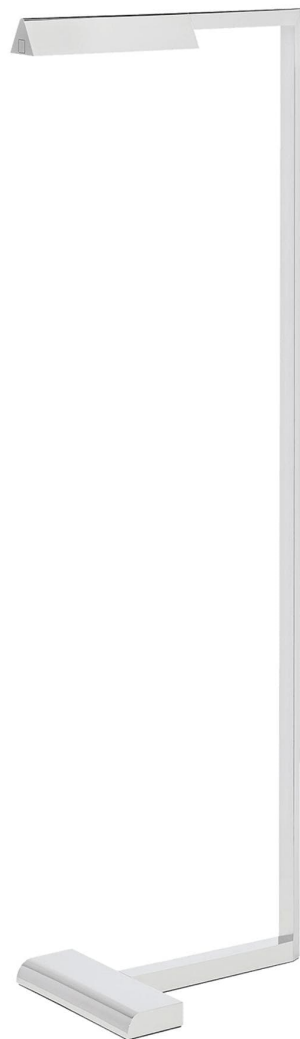

## Спецификация

Артикул: 702PRTDES38N-LED927

Напольный рабочий светильник

### Dessau 38"

дизайнер: Sean Lavin

Высота: 96.52см см

Ширина: 22.86см см

Основание: 31.2 x 22.9 см

Абажур: 11.4 x 14.6 x 19 см

Цоколь: Dedicated LED

Мощность: 10 Вт (462 лм)