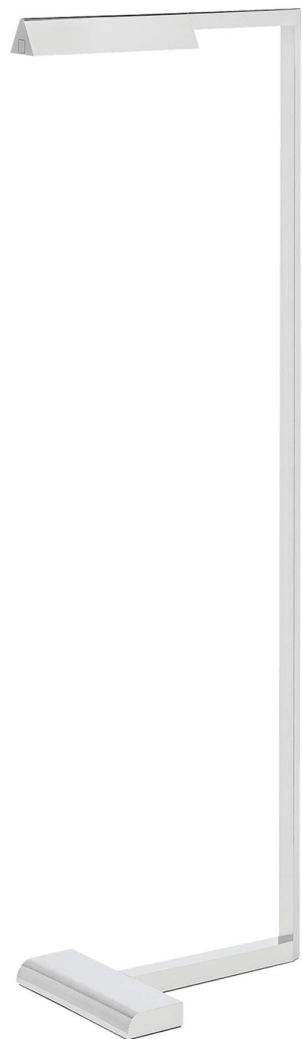

Спецификация

Артикул: 702PRTDES38N-LED927

Напольный рабочий светильник

Dessau 38"

дизайнер: Sean Lavin

Высота: 96.52cm см

Ширина: 22.86cm см

Основание: 31.2 x 22.9 см

Абажур: 11.4 x 14.6 x 19 см

Цоколь: Dedicated LED

Мощность: 10 Вт (462 лм)

IP Рейтинг: IP20

Отделка: Полированный никель

VISUAL COMFORT & Co.

spb LIGHTING

Санкт-Петербург, Академика Павлова д. 6 к. 1,