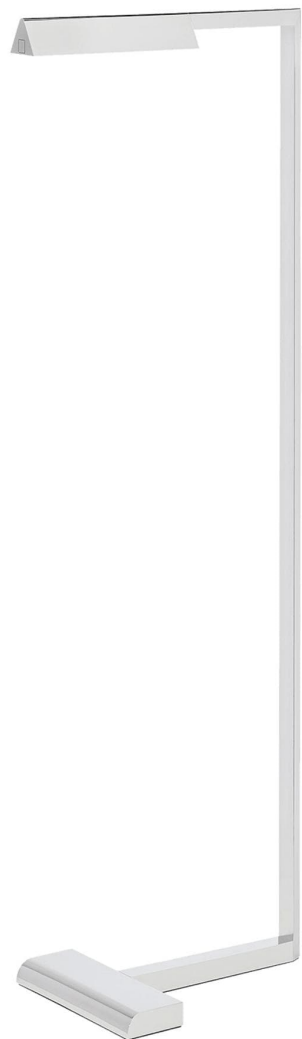

## Спецификация

Артикул: 702PRTDES38N-LED927

Напольный рабочий светильник

### Dessau 38"

дизайнер: Sean Lavin

Высота: 96.52см см

Ширина: 22.86см см

Основание: 31.2 x 22.9 см

Абажур: 11.4 x 14.6 x 19 см

Цоколь: Dedicated LED

Мощность: 10 Вт (462 лм)