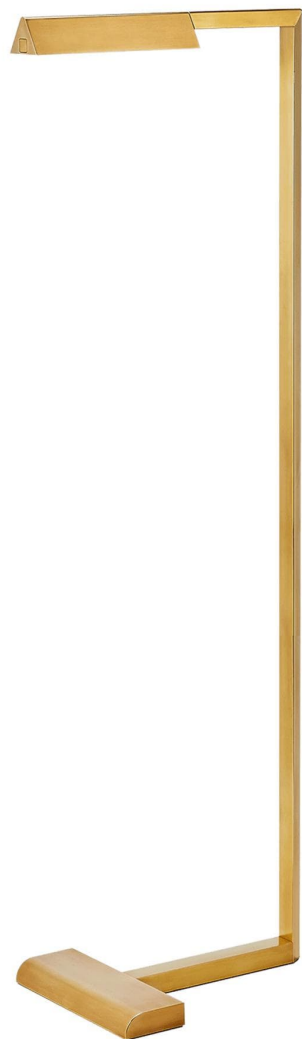

## Спецификация

Артикул: 702PRTDES38NB-LED927

Напольный рабочий светильник

### Dessau 38"

дизайнер: Sean Lavin

Высота: 96.52cm см

Ширина: 22.86cm см

Основание: 31.2 x 22.9 см

Абажур: 11.4 x 14.6 x 19 см

Цоколь: Dedicated LED

Мощность: 10 Вт (462 лм)