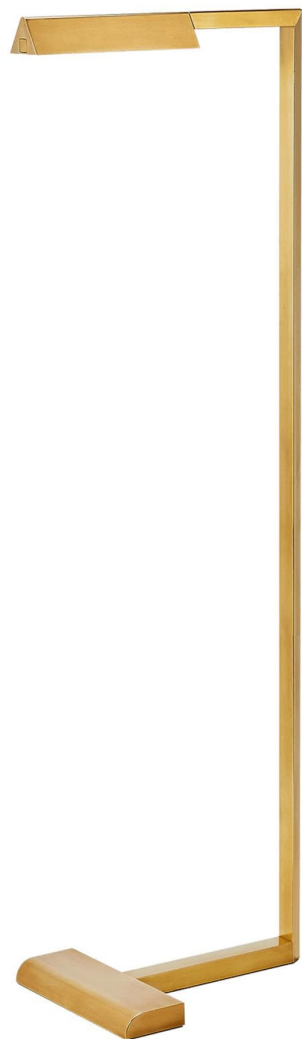

Спецификация

Артикул: 702PRTDES38NB-LED927

Напольный рабочий светильник

Dessau 38"

дизайнер: Sean Lavin

Высота: 96.52cm см

Ширина: 22.86cm см

Основание: 31.2 x 22.9 см

Абажур: 11.4 x 14.6 x 19 см

Цоколь: Dedicated LED

Мощность: 10 Вт (462 лм)

IP Рейтинг: IP20

Отделка: Натуральная латунь

VISUAL COMFORT & Co.

spb LIGHTING

Санкт-Петербург, Академика Павлова д. 6 к. 1,