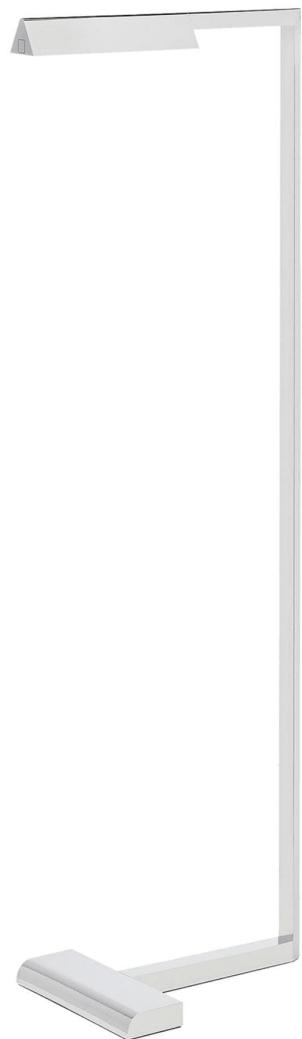

## Спецификация

Артикул: 702PRTDES46N-LED927

Напольный рабочий светильник

### Dessau 46"

дизайнер: Sean Lavin

Высота: 116.84см см

Ширина: 22.86см см

Основание: 31.2 x 22.9 см

Абажур: 11.4 x 14.6 x 19 см

Цоколь: Dedicated LED

Мощность: 10 Вт (548 лм)