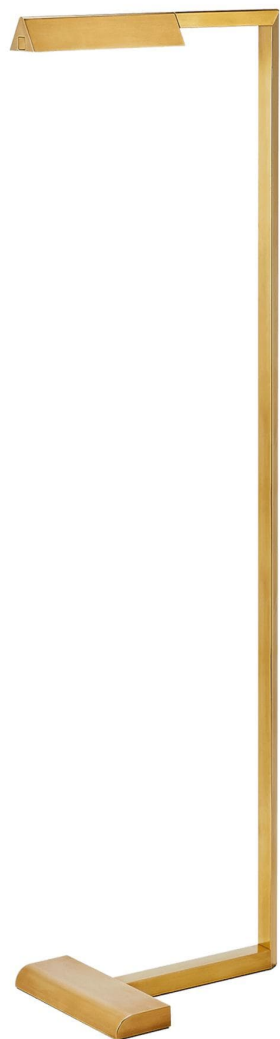

Спецификация

Артикул: 702PRTDES46NB-LED927

Напольный рабочий светильник

Dessau 46"

дизайнер: Sean Lavin

Высота: 116.84см см

Ширина: 22.86см см

Основание: 31.2 x 22.9 см

Абажур: 11.4 x 14.6 x 19 см

Цоколь: Dedicated LED

Мощность: 10 Вт (548 лм)

Отделка: Натуральная латунь

VISUAL COMFORT & Co.

spb LIGHTING

Санкт-Петербург, Академика Павлова д. 6 к. 1,

ежедневно 10:00 – 20:00