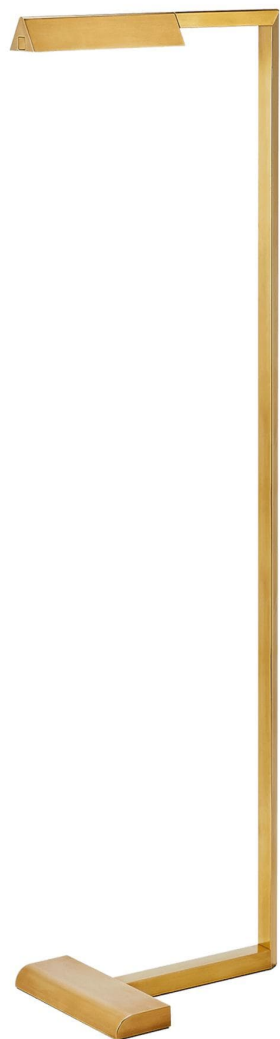

## Спецификация

Артикул: 702PRTDES46NB-LED927

Напольный рабочий светильник

### Dessau 46"

дизайнер: Sean Lavin

Высота: 116.84см см

Ширина: 22.86см см

Основание: 31.2 x 22.9 см

Абажур: 11.4 x 14.6 x 19 см

Цоколь: Dedicated LED

Мощность: 10 Вт (548 лм)