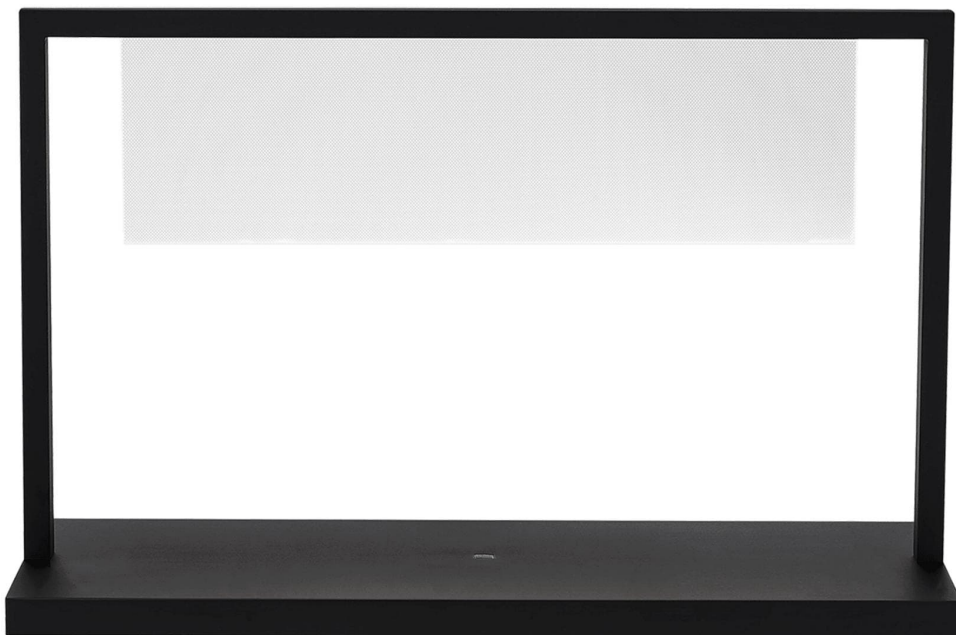

# Спецификация

Артикул: 702PRTEVTB-LED927

Лампа на рабочий стол

## Everett

дизайнер: Sean Lavin

Высота: 27.2 см

Ширина: 17.8 см

Основание: 42.4 x 17.8 см прямоугольное

Абажур: 11.4 x 20.3 x 19.1 см круглый

Цоколь: Dedicated LED

Мощность: 10 Вт (513 лм)