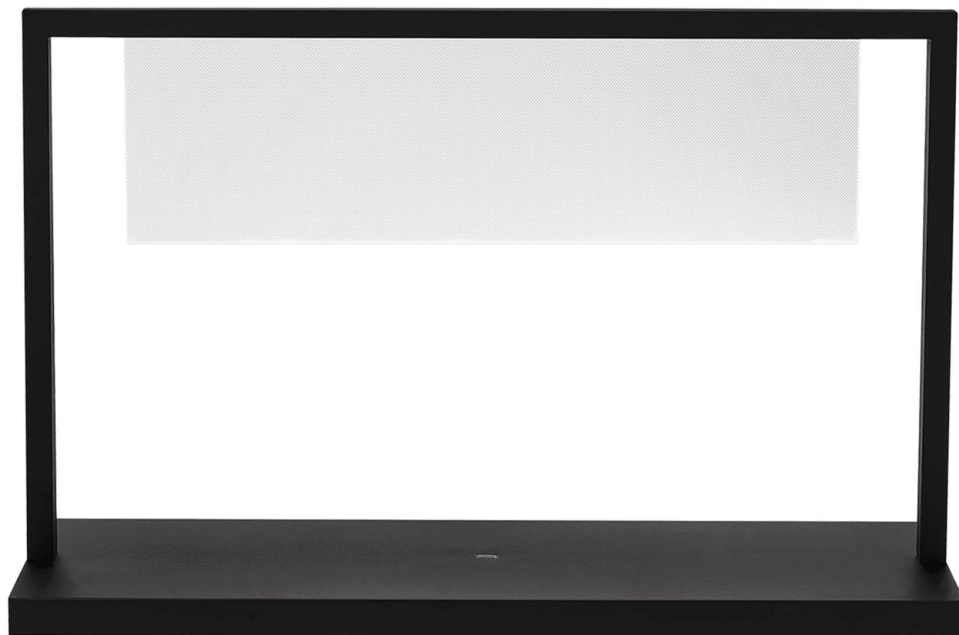

Спецификация Артикул: 702PRTEVTB-LED927

Лампа на рабочий стол

Everett

дизайнер: Sean Lavin

Высота: 27.2 см

Ширина: 17.8 см

Основание: 42.4 x 17.8 см прямоугольное

Абажур: 11.4 x 20.3 x 19.1 см круглый

Цоколь: Dedicated LED

Мощность: 10 Вт (513 лм)

Отделка: Паслен черный

VISUAL COMFORT & Co.

spb LIGHTING

Санкт-Петербург, Академика Павлова д. 6 к. 1,

ежедневно 10:00 – 20:00

sales@spblighting.ru +7 812 4678 588