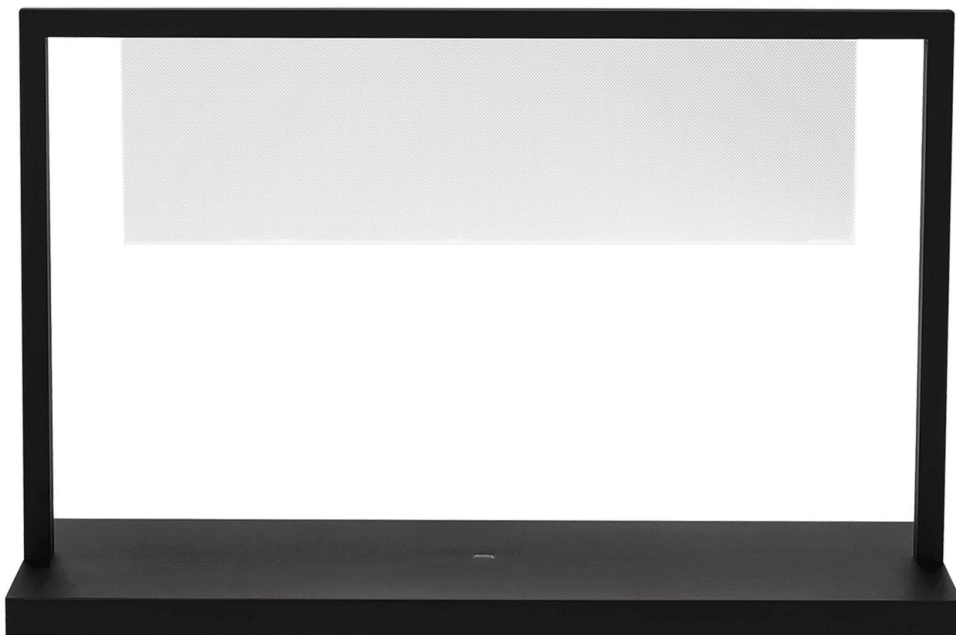

Спецификация

Артикул: 702PRTEVTB-LED927

Лампа на рабочий стол

Everett

дизайнер: Sean Lavin

Высота: 27.2 см

Ширина: 17.8 см

Основание: 42.4 x 17.8 см прямоугольное

Абажур: 11.4 x 20.3 x 19.1 см круглый

Цоколь: Dedicated LED

Мощность: 10 Вт (513 лм)

Отделка: Паслен черный

VISUAL COMFORT & Co.

spb LIGHTING

Санкт-Петербург, Академика Павлова д. 6 к. 1,

ежедневно 10:00 – 20:00