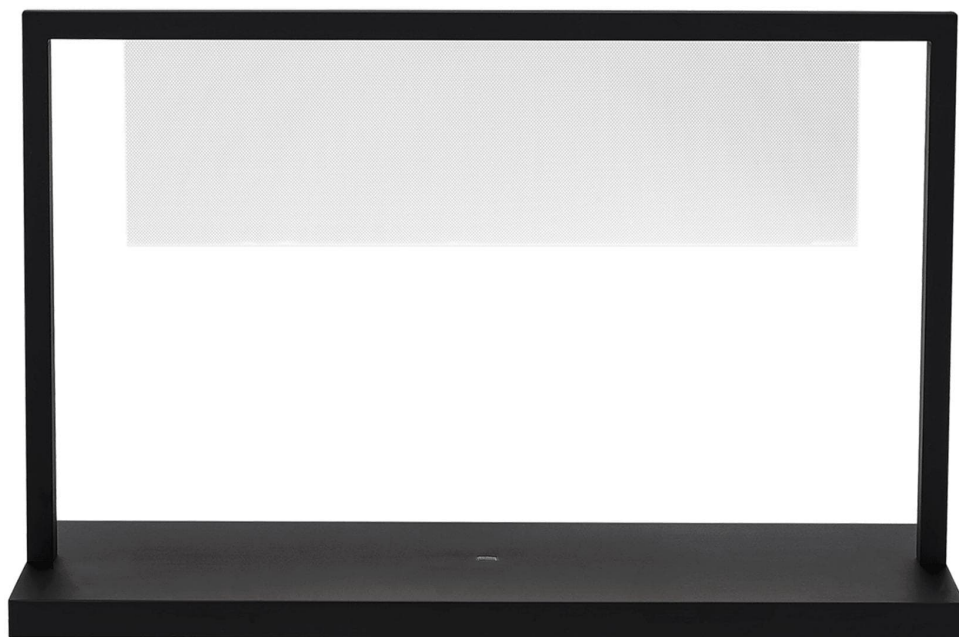

Спецификация    Артикул: 702PRTEVTB-LED927

Лампа на рабочий стол

Everett

дизайнер: Sean Lavin

Высота: 27.2 см

Ширина: 17.8 см

Основание: 42.4 x 17.8 см прямоугольное

Абажур: 11.4 x 20.3 x 19.1 см круглый

Цоколь: Dedicated LED

Мощность: 10 Вт (513 лм)

Отделка: Паслен черный

VISUAL COMFORT & Co.

spb LIGHTING

Санкт-Петербург, Академика Павлова д. 6 к. 1,

ежедневно 10:00 – 20:00

sales@spblighting.ru    +7 812 4678 588