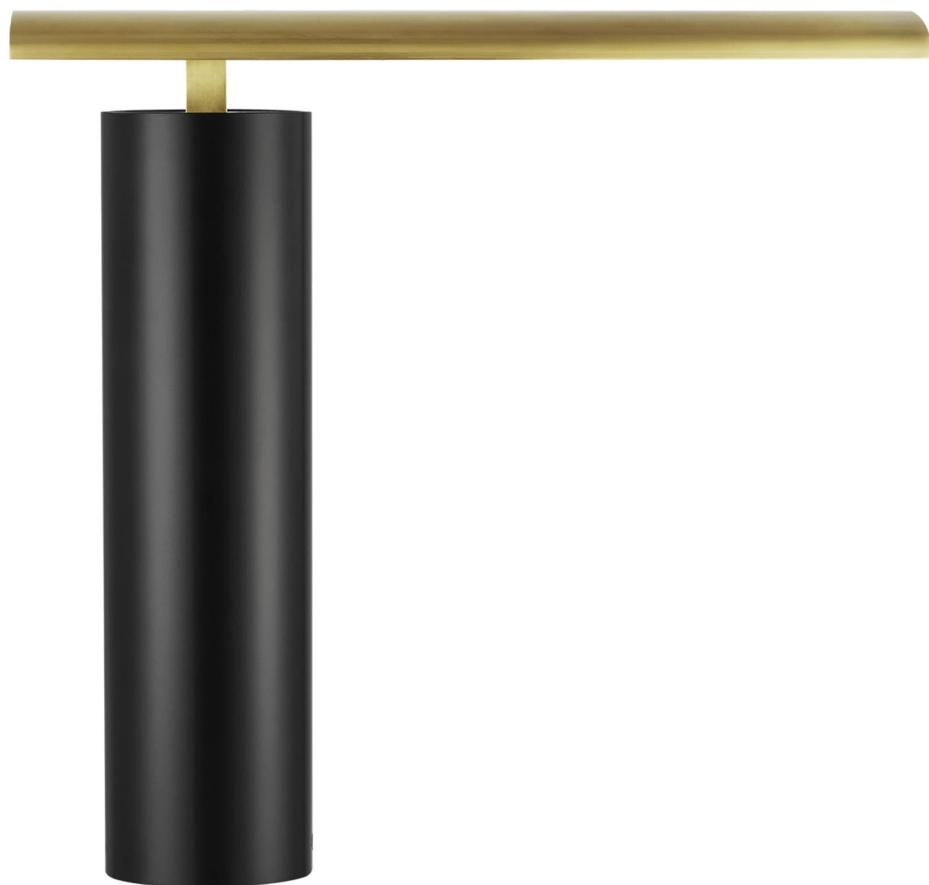

Спецификация    Артикул: 702PRTKDA16NB-LED927

Лампа на рабочий стол

## Kadia 16 Table Lamp

дизайнер: Sean Lavin

Длина: 43.2 см

Ширина: 12.7 см

Высота: 40.6 см

Отделка: Натуральная латунь

Тип ламп: Integrated LED 90 CRI 2700K

120V-240V