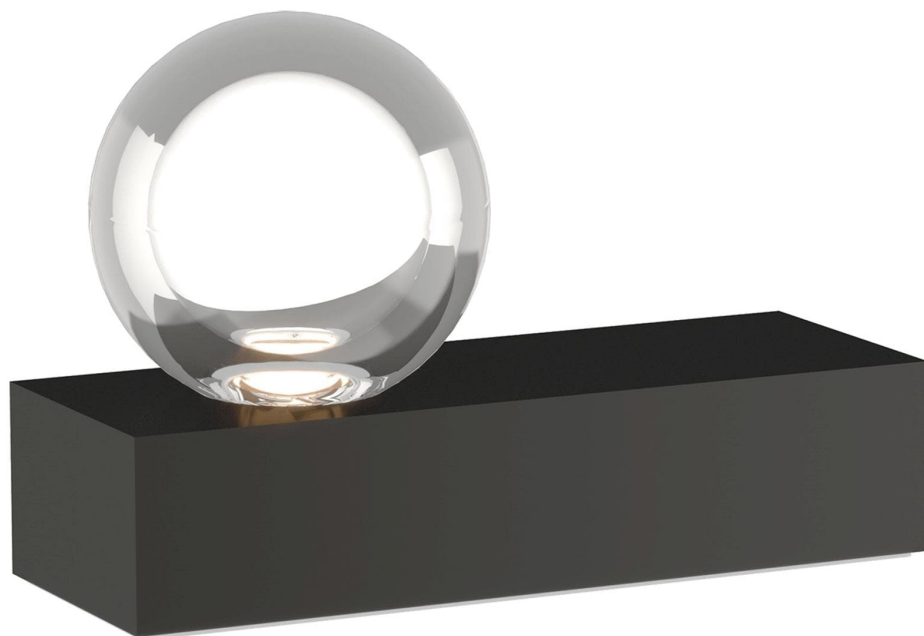

Спецификация    Артикул: 702PRTMINAB-LED927

Декоративная настольная лампа

## Mina

дизайнер: Sean Lavin

Высота: 18.3 см

Ширина: 12.7 см

Основание: 27.9 x 12.7 см прямоугольное

Абажур: 26 x 27.9 x 25.4 см

Цоколь: Dedicated LED

Мощность: 10 Вт (292 лм)