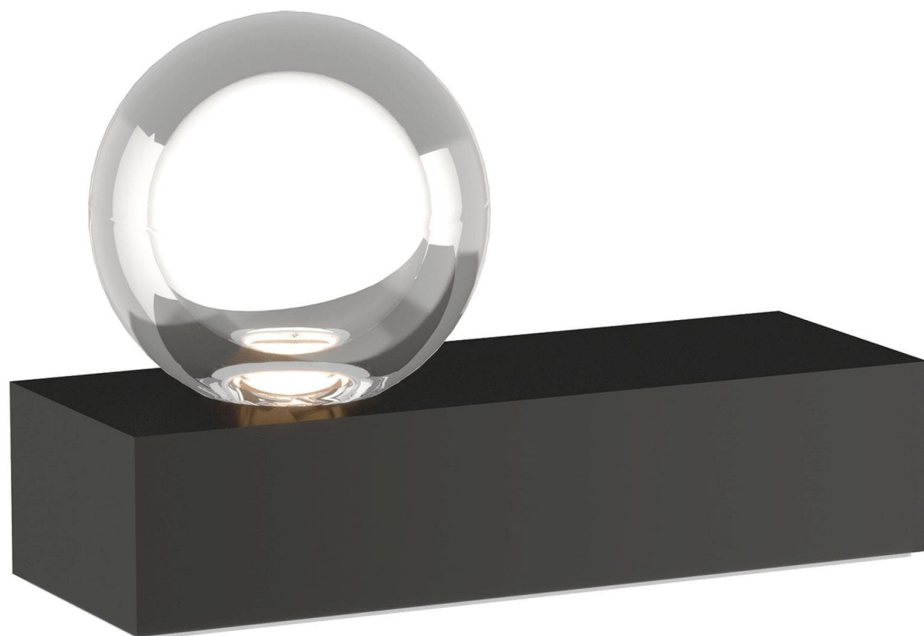

Спецификация    Артикул: 702PRTMINAB-LED927

Декоративная настольная лампа

## Mina

дизайнер: Sean Lavin

Высота: 18.3 см

Ширина: 12.7 см

Основание: 27.9 x 12.7 см прямоугольное

Абажур: 26 x 27.9 x 25.4 см

Цоколь: Dedicated LED

Мощность: 10 Вт (292 лм)

IP Рейтинг: IP20

Отделка: Паслен черный

VISUAL COMFORT & Co.

spb LIGHTING

Санкт-Петербург, Академика Павлова д. 6 к. 1,

ежедневно 10:00 – 20:00

sales@spblighting.ru    +7 812 4678 588