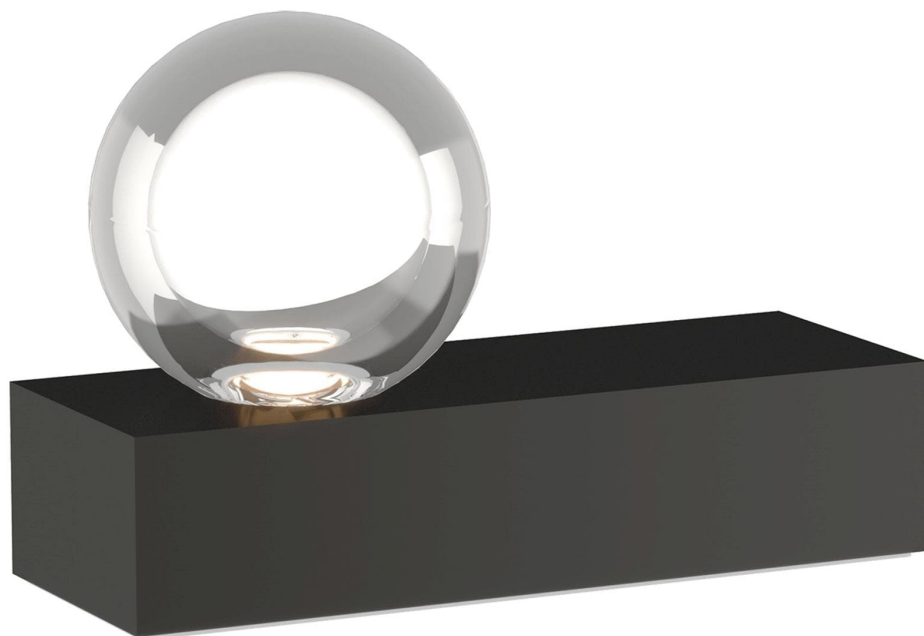

Спецификация Артикул: 702PRTMINAB-LED927

Декоративная настольная лампа

Mina

дизайнер: Sean Lavin

Высота: 18.3 см

Ширина: 12.7 см

Основание: 27.9 x 12.7 см прямоугольное

Абажур: 26 x 27.9 x 25.4 см

Цоколь: Dedicated LED

Мощность: 10 Вт (292 лм)

IP Рейтинг: IP20

Отделка: Паслен черный

VISUAL COMFORT & Co.

spb LIGHTING

Санкт-Петербург, Академика Павлова д. 6 к. 1,

ежедневно 10:00 – 20:00