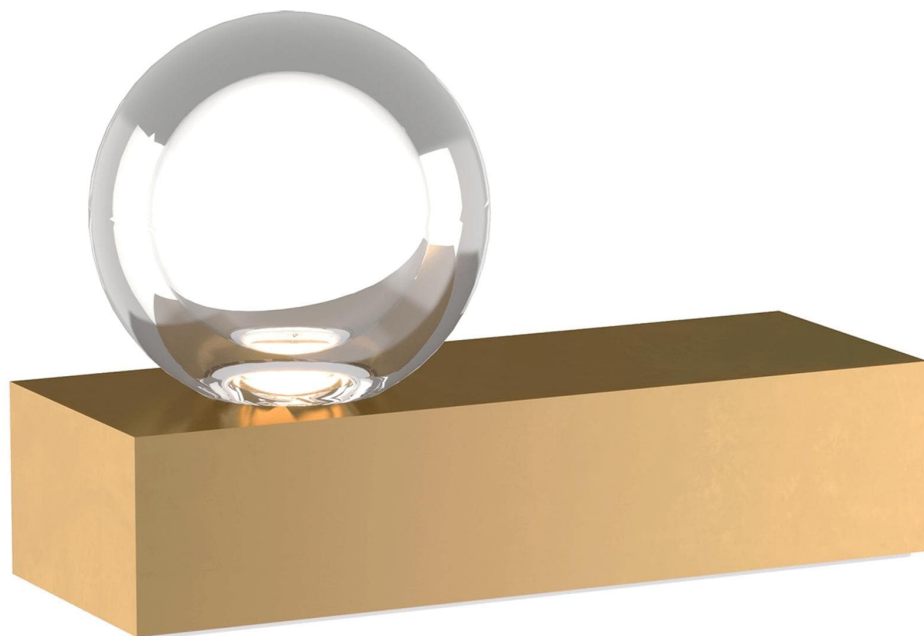

Спецификация    Артикул: 702PRTMINANB-LED927

Декоративная настольная лампа

## Mina

дизайнер: Sean Lavin

Высота: 18.3 см

Ширина: 12.7 см

Основание: 27.9 x 12.7 см прямоугольное

Абажур: 26 x 27.9 x 25.4 см

Цоколь: Dedicated LED

Мощность: 10 Вт (292 лм)