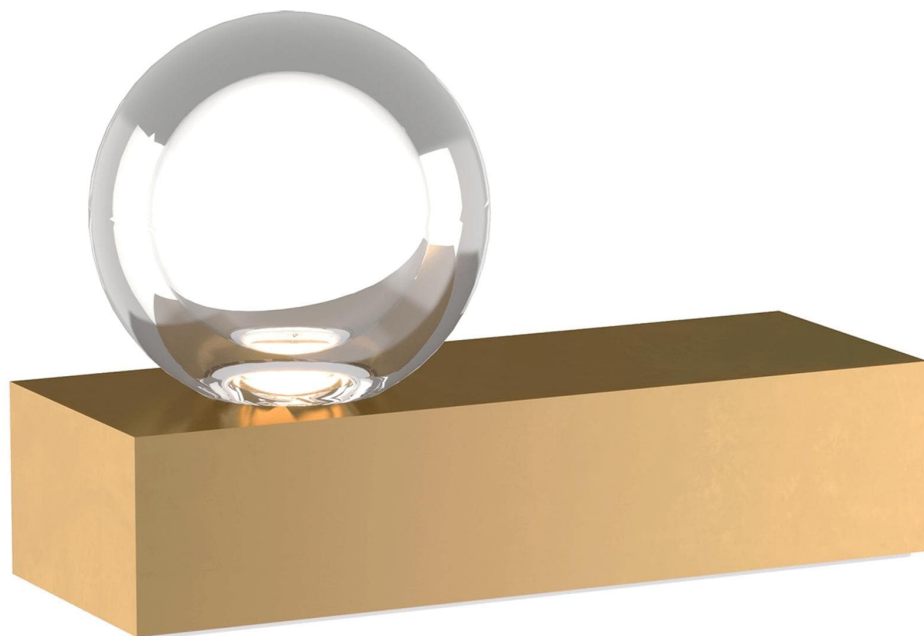

Спецификация Артикул: 702PRTMINANB-LED927

Декоративная настольная лампа

Mina

дизайнер: Sean Lavin

Высота: 18.3 см

Ширина: 12.7 см

Основание: 27.9 x 12.7 см прямоугольное

Абажур: 26 x 27.9 x 25.4 см

Цоколь: Dedicated LED

Мощность: 10 Вт (292 лм)

IP Рейтинг: IP20

Отделка: Натуральная латунь

VISUAL COMFORT & Co.

spb LIGHTING

Санкт-Петербург, Академика Павлова д. 6 к. 1,

ежедневно 10:00 – 20:00