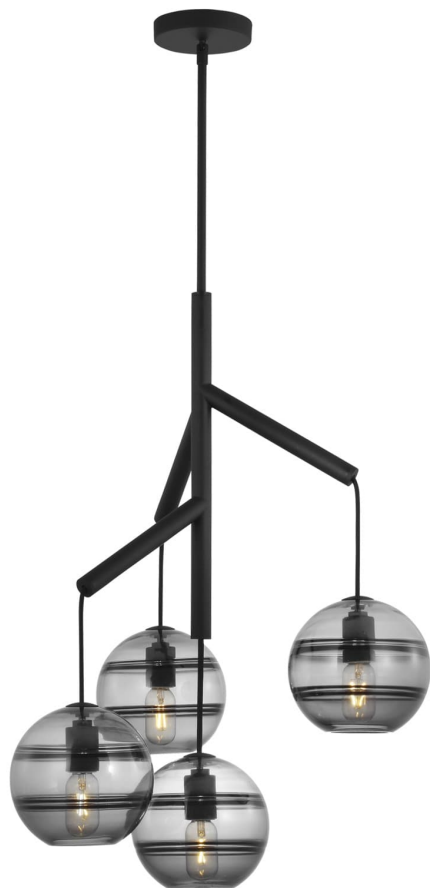

Спецификация    Артикул: 702SDNMPR1KB-LED927

Люстра

## Sedona Single

дизайнер: Tech Lighting

Длина: 62.2 см

Ширина: 62.2 см

Высота: 87.6 см

Отделка: Паслен черный

Цвет: Прозрачный дым

Тип ламп: T14 LED 90 CRI 2700K 120V  
(T20/T24)