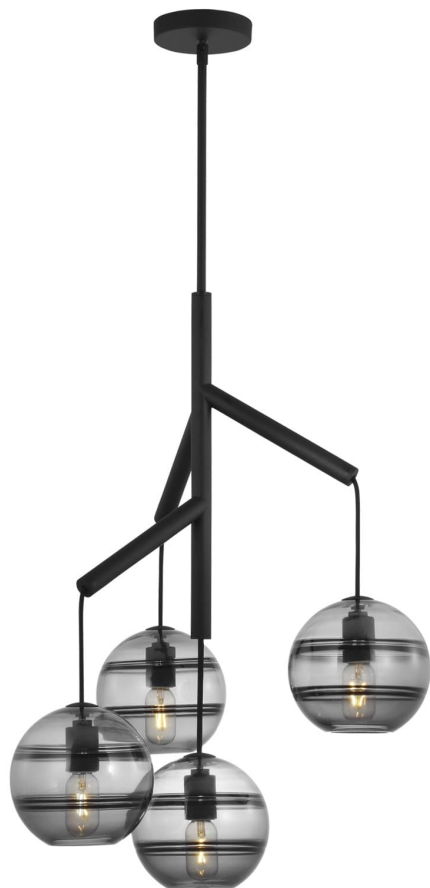

Спецификация Артикул: 702SDNMPR1KB-LED927

Люстра

Sedona Single

дизайнер: Tech Lighting

Длина: 62.2 см

Ширина: 62.2 см

Высота: 87.6 см

Отделка: Паслен черный

Цвет: Прозрачный дым

Тип ламп: T14 LED 90 CRI 2700K 120V
(T20/T24)

VISUAL COMFORT & Co.

spb LIGHTING

Санкт-Петербург, Академика Павлова д. 6 к. 1,
ежедневно 10:00 – 20:00
sales@spblighting.ru +7 812 4678 588