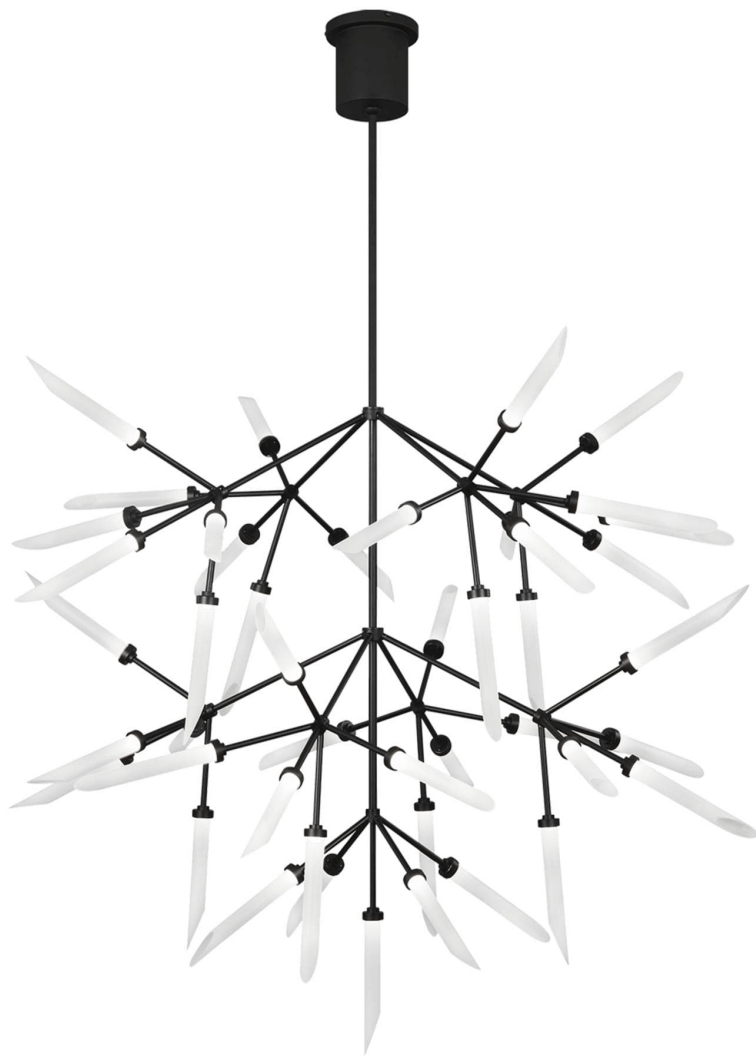

Спецификация    Артикул: 702SPRGFB-LED927

Люстра

## Spur Grande

дизайнер: Tech Lighting

Длина: 104.4 см

Ширина: 104.4 см

Высота: 141.2 см

Диаметр: 104.4 см

Отделка: Матовый черный

Цвет: Мороз