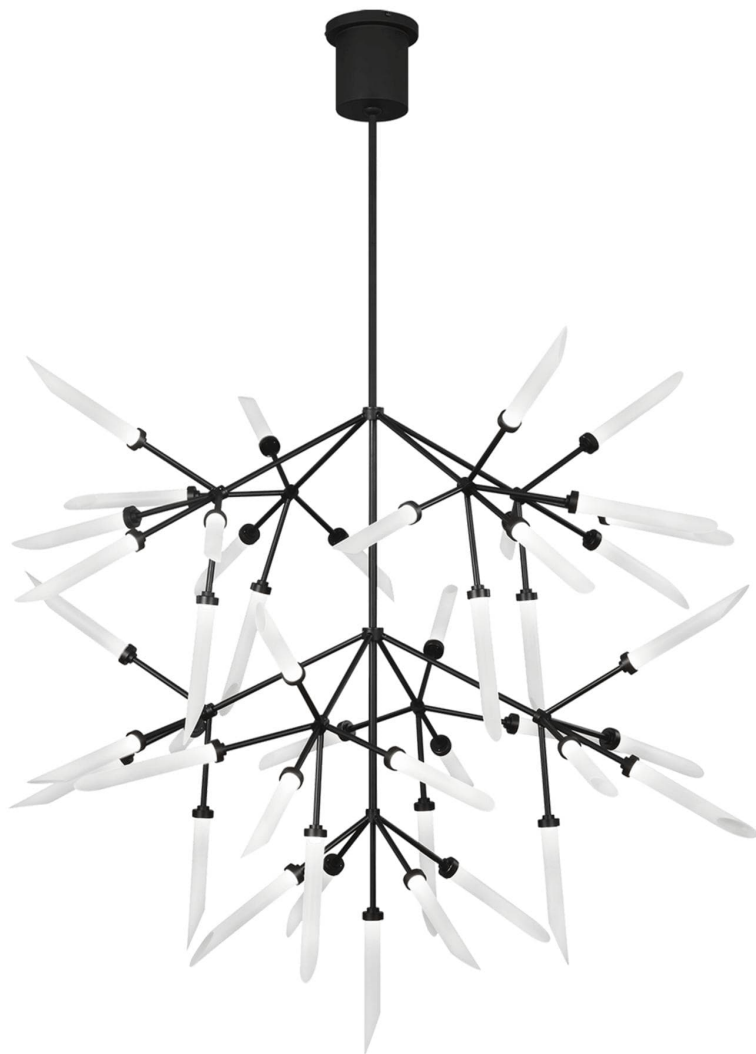

Спецификация Артикул: 702SPRGFB-LED927

Люстра

Spur Grande

дизайнер: Tech Lighting

Длина: 104.4 см

Ширина: 104.4 см

Высота: 141.2 см

Диаметр: 104.4 см

Отделка: Матовый черный

Цвет: Мороз

Тип ламп: LED 90 CRI 2700K 120V

VISUAL COMFORT & Co.

spb LIGHTING

Санкт-Петербург, Академика Павлова д. 6 к. 1,

ежедневно 10:00 – 20:00

sales@spblighting.ru