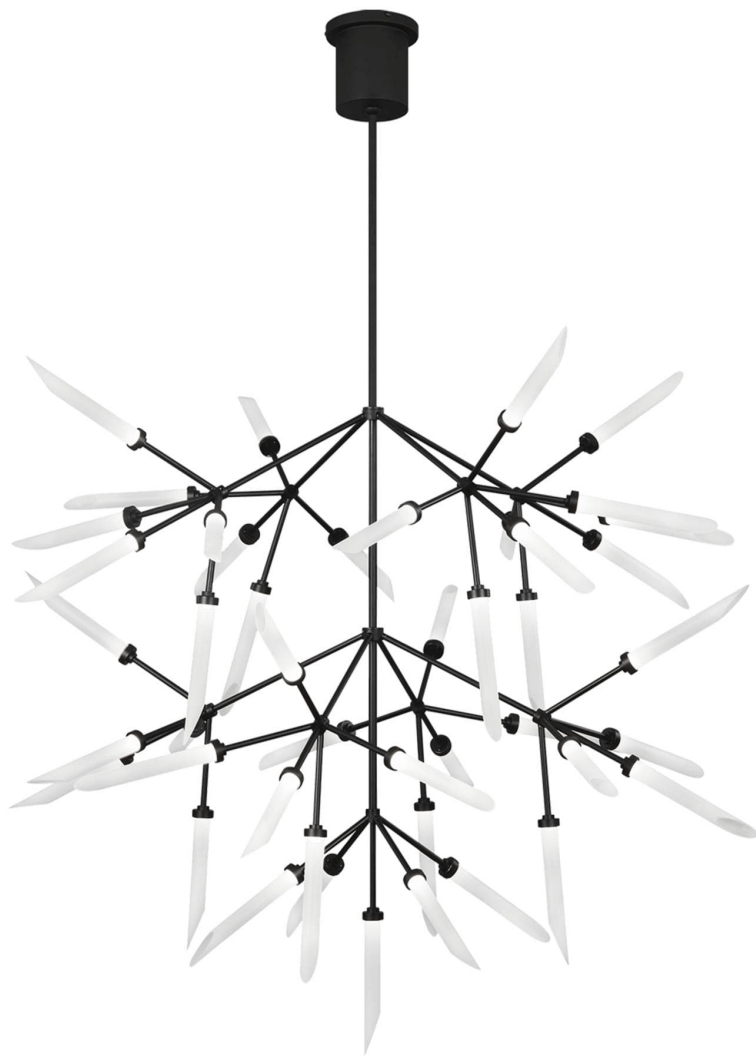

Спецификация Артикул: 702SPRGFB-LED927

Люстра

Spur Grande

дизайнер: Tech Lighting

Длина: 104.4 см

Ширина: 104.4 см

Высота: 141.2 см

Диаметр: 104.4 см

Отделка: Матовый черный

Цвет: Мороз

Тип ламп: LED 90 CRI 2700K 120V

VISUAL COMFORT & Co.

spb LIGHTING

Санкт-Петербург, Академика Павлова д. 6 к. 1,

ежедневно 10:00 – 20:00

sales@spblighting.ru