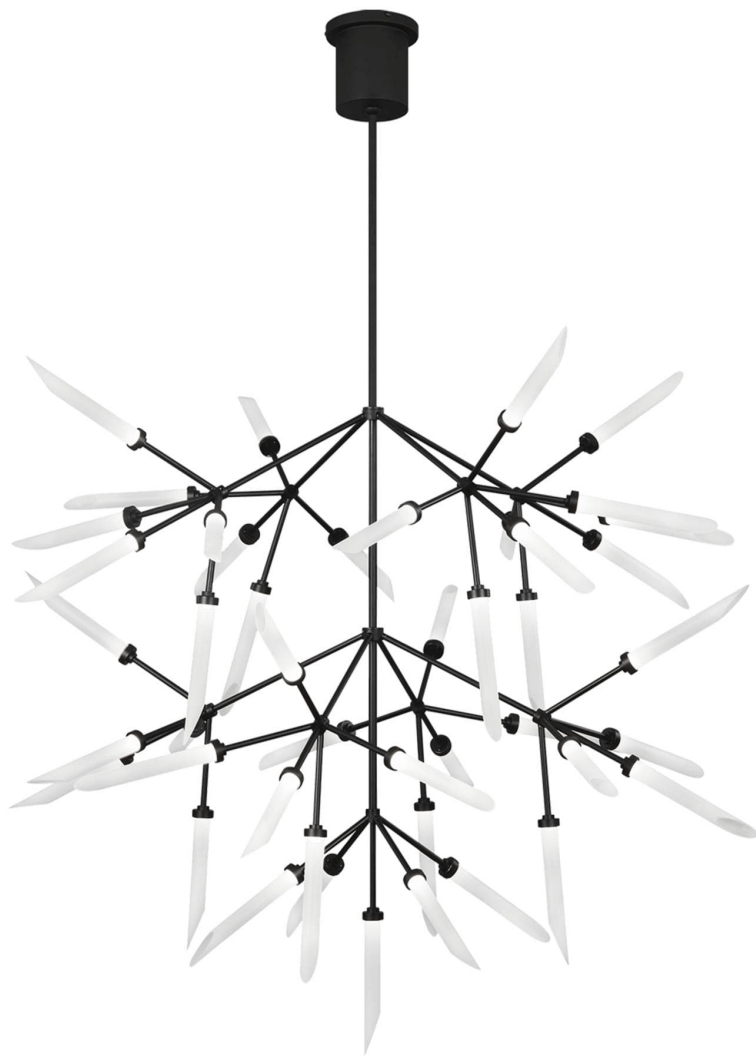

Спецификация Артикул: 702SPRGFB-LED927

VISUAL COMFORT & Co.

ГАЛЕРЕЯ СВЕТА SPB LIGHTING

Люстра

Spur Grande

дизайнер: Tech Lighting

Длина: 104.4 см

Ширина: 104.4 см

Высота: 141.2 см

Диаметр: 104.4 см

Отделка: Матовый черный

Цвет: Мороз

Тип ламп: LED 90 CRI 2700K 120V

Санкт-Петербург, ДЦ «Design District DAA»,
Красногвардейская площадь 3Е, 1 этаж,
главный вход, ежедневно 11:00 – 20:00
sales@spblighting.ru +7 812 4678 588