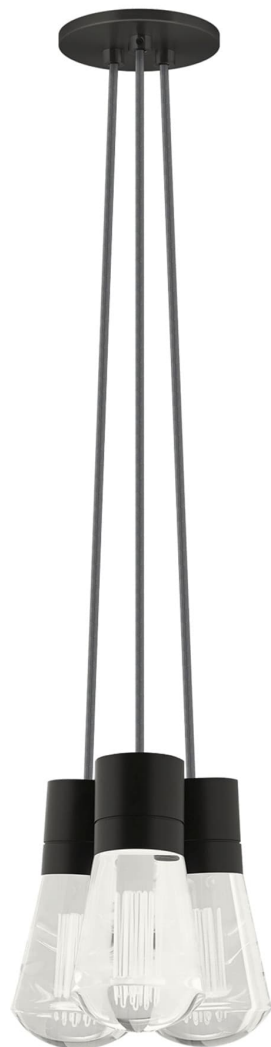

Спецификация Артикул: 702TDALVPMС3ВВ-LED922

Подвесной светильник

Alva 3-Light

дизайнер: Sean Lavin

Длина: 9.1 см

Ширина: 9.1 см

Высота: 18 см

Диаметр: 9.1 см

Отделка: Черный

Цвет: Black Cord

Тип ламп: LED 90 CRI 2200K 120V (T24)

VISUAL COMFORT & Co.

spb LIGHTING

Санкт-Петербург, Академика Павлова д. 6 к. 1,

ежедневно 10:00 – 20:00

sales@spblighting.ru