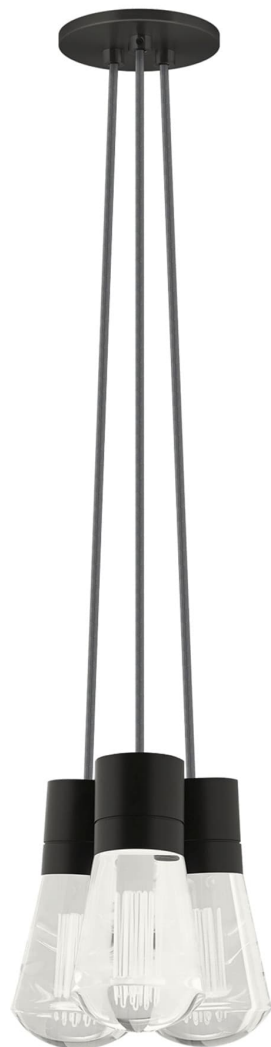

Спецификация    Артикул: 702TDALVPMС3ВВ-LED922

Подвесной светильник

## Alva 3-Light

дизайнер: Sean Lavin

Длина: 9.1 см

Ширина: 9.1 см

Высота: 18 см

Диаметр: 9.1 см

Отделка: Черный

Цвет: Black Cord