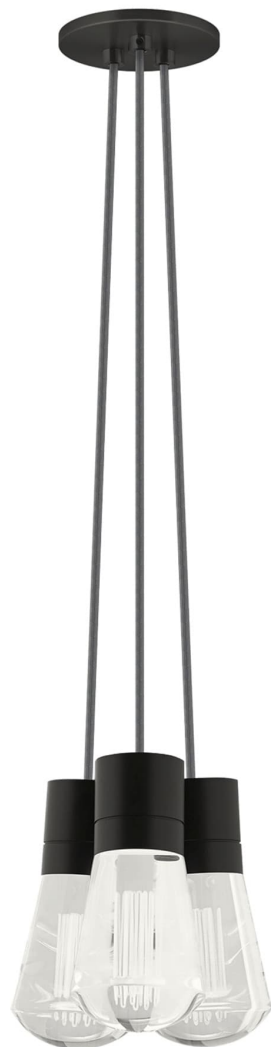

Спецификация    Артикул: 702TDALVPMС3ВВ-LED930

Подвесной светильник

## Alva 3-Light

дизайнер: Sean Lavin

Длина: 9.1 см

Ширина: 9.1 см

Высота: 18 см

Диаметр: 9.1 см

Отделка: Черный

Цвет: Black Cord