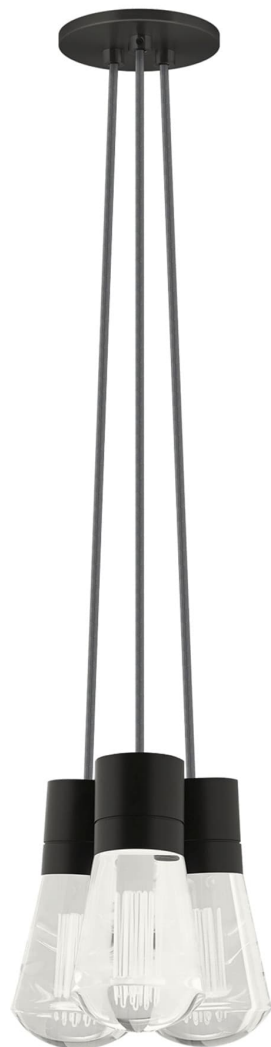

Спецификация Артикул: 702TDALVPMС3ВВ-LED930

Подвесной светильник

Alva 3-Light

дизайнер: Sean Lavin

Длина: 9.1 см

Ширина: 9.1 см

Высота: 18 см

Диаметр: 9.1 см

Отделка: Черный

Цвет: Black Cord

Тип ламп: LED 90 CRI 3000K 120V (T24)

VISUAL COMFORT & Co.

spb LIGHTING

Санкт-Петербург, Академика Павлова д. 6 к. 1,

ежедневно 10:00 – 20:00

sales@spblighting.ru