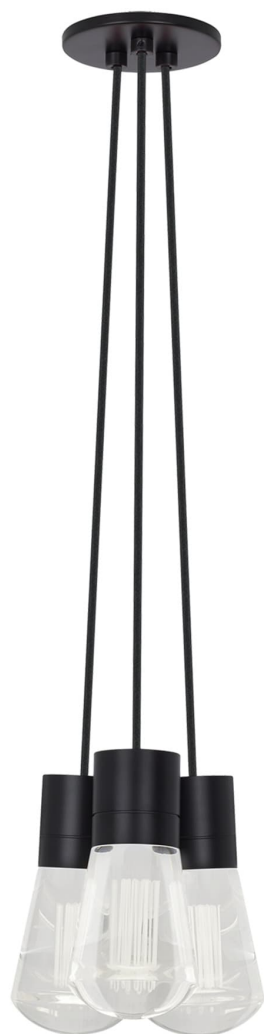

Спецификация Артикул: 702TDALVPMC3BB-LEDWD

Подвесной светильник

Alva 3-Light

дизайнер: Sean Lavin

Длина: 9.1 см

Ширина: 9.1 см

Высота: 18 см

Диаметр: 9.1 см

Отделка: Черный

Цвет: Black Cord

Тип ламп: LED 90 CRI WARM COLOR DIMMING
3000-2200K 120V (T24)

VISUAL COMFORT & Co.

spb LIGHTING

Санкт-Петербург, Академика Павлова д. 6 к. 1,
ежедневно 10:00 – 20:00
sales@spblighting.ru +7 812 4678 588