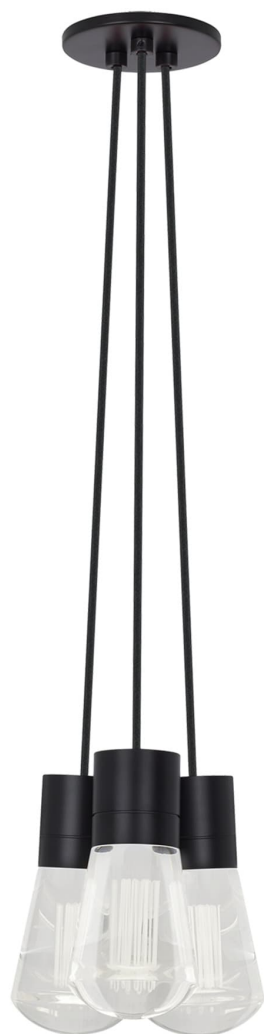

Спецификация    Артикул: 702TDALVPMC3BB-LEDWD

Подвесной светильник

## Alva 3-Light

дизайнер: Sean Lavin

Длина: 9.1 см

Ширина: 9.1 см

Высота: 18 см

Диаметр: 9.1 см

Отделка: Черный

Цвет: Black Cord

Тип ламп: LED 90 CRI WARM COLOR DIMMING  
3000-2200K 120V (T24)

VISUAL COMFORT & Co.

spb LIGHTING

Санкт-Петербург, Академика Павлова д. 6 к. 1,  
ежедневно 10:00 – 20:00  
sales@spblighting.ru    +7 812 4678 588