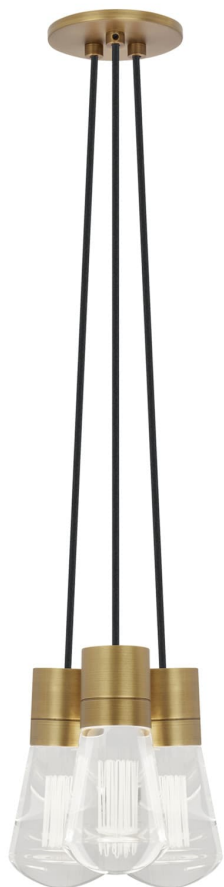

Спецификация Артикул: 702TDALVPMС3BNB-LED922

Подвесной светильник

Alva 3-Light

дизайнер: Sean Lavin

Длина: 9.1 см

Ширина: 9.1 см

Высота: 18 см

Диаметр: 9.1 см

Отделка: Натуральная латунь

Цвет: Black Cord

Тип ламп: LED 90 CRI 2200K 120V (T24)

VISUAL COMFORT & Co.

spb LIGHTING

Санкт-Петербург, Академика Павлова д. 6 к. 1,

ежедневно 10:00 – 20:00

sales@spblighting.ru