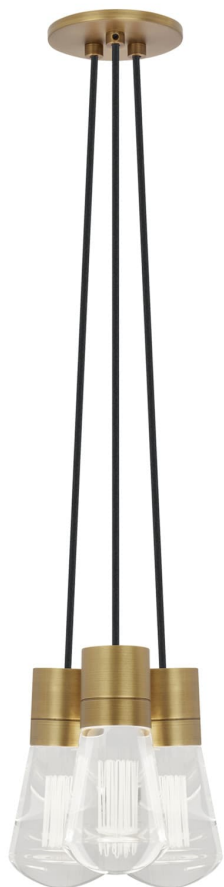

Спецификация    Артикул: 702TDALVPMС3BNB-LED922

Подвесной светильник

## Alva 3-Light

дизайнер: Sean Lavin

Длина: 9.1 см

Ширина: 9.1 см

Высота: 18 см

Диаметр: 9.1 см

Отделка: Натуральная латунь

Цвет: Black Cord