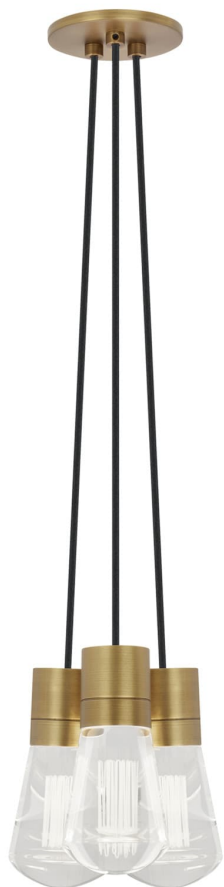

Спецификация    Артикул: 702TDALVPMС3BNB-LED930

Подвесной светильник

## Alva 3-Light

дизайнер: Sean Lavin

Длина: 9.1 см

Ширина: 9.1 см

Высота: 18 см

Диаметр: 9.1 см

Отделка: Натуральная латунь

Цвет: Black Cord