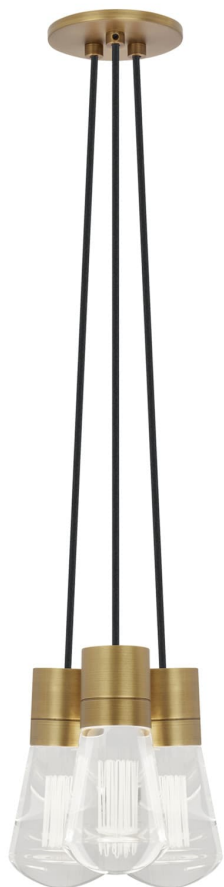

Спецификация Артикул: 702TDALVPMС3BNB-LED930

Подвесной светильник

Alva 3-Light

дизайнер: Sean Lavin

Длина: 9.1 см

Ширина: 9.1 см

Высота: 18 см

Диаметр: 9.1 см

Отделка: Натуральная латунь

Цвет: Black Cord

Тип ламп: LED 90 CRI 3000K 120V (T24)

VISUAL COMFORT & Co.

spb LIGHTING

Санкт-Петербург, Академика Павлова д. 6 к. 1,

ежедневно 10:00 – 20:00

sales@spblighting.ru