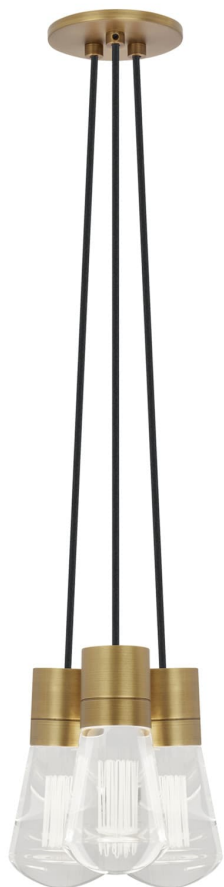

Спецификация Артикул: 702TDALVPMС3BNB-LEDWD

Подвесной светильник

Alva 3-Light

дизайнер: Sean Lavin

Длина: 9.1 см

Ширина: 9.1 см

Высота: 18 см

Диаметр: 9.1 см

Отделка: Натуральная латунь

Цвет: Black Cord

Тип ламп: LED 90 CRI WARM COLOR DIMMING
3000-2200K 120V (T24)

VISUAL COMFORT & Co.

spb LIGHTING

Санкт-Петербург, Академика Павлова д. 6 к. 1,
ежедневно 10:00 – 20:00
sales@spblighting.ru +7 812 4678 588