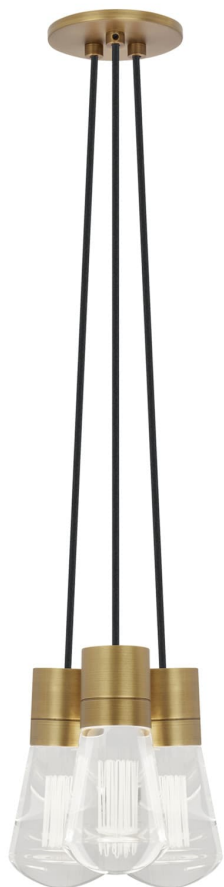

Спецификация Артикул: 702TDALVPMC3BNB-LEDWD

Подвесной светильник

Alva 3-Light

дизайнер: Sean Lavin

Длина: 9.1 см

Ширина: 9.1 см

Высота: 18 см

Диаметр: 9.1 см

Отделка: Натуральная латунь

Цвет: Black Cord

Тип ламп: LED 90 CRI WARM COLOR DIMMING
3000-2200K 120V (T24)

VISUAL COMFORT & Co.

spb LIGHTING

Санкт-Петербург, Академика Павлова д. 6 к. 1,
ежедневно 10:00 – 20:00
sales@spblighting.ru +7 812 4678 588