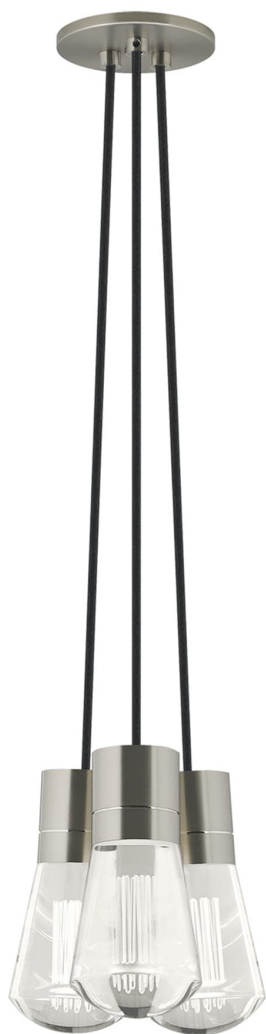

Спецификация    Артикул: 702TDALVPMC3BS-LED922

Подвесной светильник

## Alva 3-Light

дизайнер: Sean Lavin

Длина: 9.1 см

Ширина: 9.1 см

Высота: 18 см

Диаметр: 9.1 см

Отделка: Сатин-никель

Цвет: Black Cord