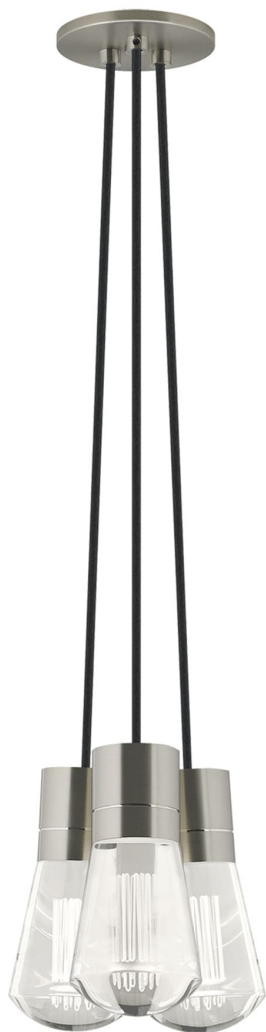

Спецификация Артикул: 702TDALVPMC3BS-LED922

Подвесной светильник

Alva 3-Light

дизайнер: Sean Lavin

Длина: 9.1 см

Ширина: 9.1 см

Высота: 18 см

Диаметр: 9.1 см

Отделка: Сатин-никель

Цвет: Black Cord

Тип ламп: LED 90 CRI 2200K 120V (T24)

VISUAL COMFORT & Co.

spb LIGHTING

Санкт-Петербург, Академика Павлова д. 6 к. 1,

ежедневно 10:00 – 20:00

sales@spblighting.ru