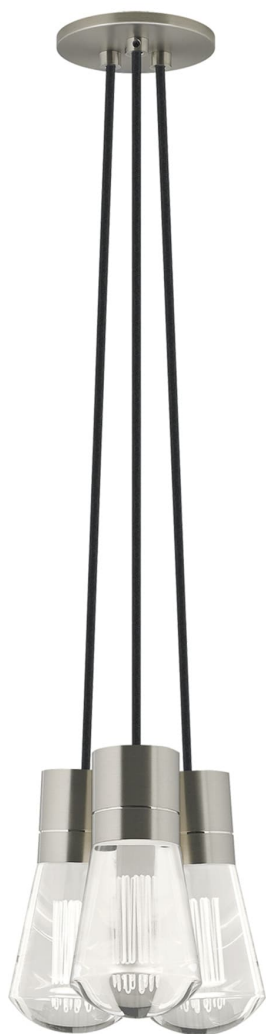

Спецификация Артикул: 702TDALVPMC3BS-LED922

Подвесной светильник

Alva 3-Light

дизайнер: Sean Lavin

Длина: 9.1 см

Ширина: 9.1 см

Высота: 18 см

Диаметр: 9.1 см

Отделка: Сатин-никель

Цвет: Black Cord

Тип ламп: LED 90 CRI 2200K 120V (T24)

VISUAL COMFORT & Co.

spb LIGHTING

Санкт-Петербург, Академика Павлова д. 6 к. 1,

ежедневно 10:00 – 20:00

sales@spblighting.ru