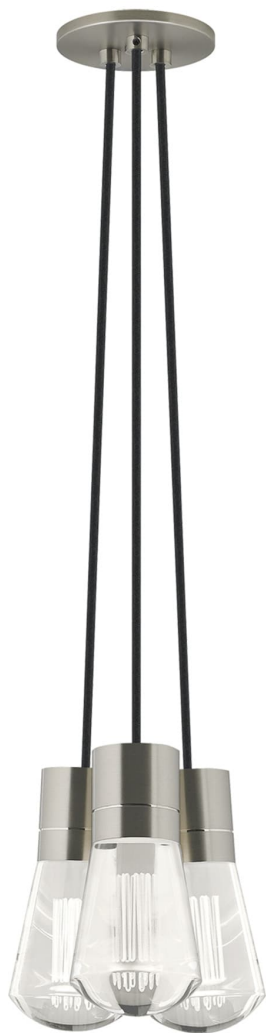

Спецификация Артикул: 702TDALVPMC3BS-LED930

Подвесной светильник

Alva 3-Light

дизайнер: Sean Lavin

Длина: 9.1 см

Ширина: 9.1 см

Высота: 18 см

Диаметр: 9.1 см

Отделка: Сатин-никель

Цвет: Black Cord

Тип ламп: LED 90 CRI 3000K 120V (T24)

VISUAL COMFORT & Co.

spb LIGHTING

Санкт-Петербург, Академика Павлова д. 6 к. 1,

ежедневно 10:00 – 20:00

sales@spblighting.ru