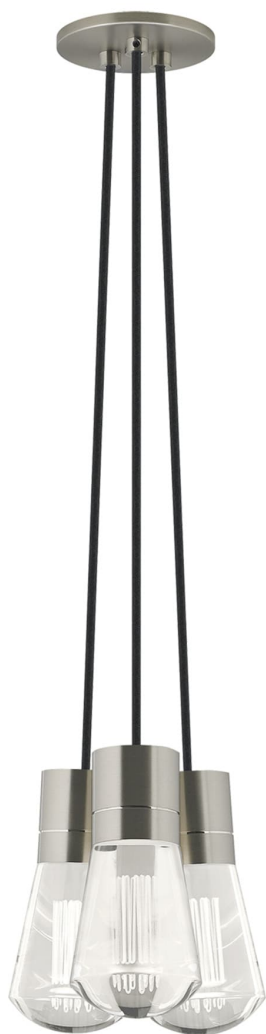

Спецификация Артикул: 702TDALVPMC3BS-LED930

Подвесной светильник

Alva 3-Light

дизайнер: Sean Lavin

Длина: 9.1 см

Ширина: 9.1 см

Высота: 18 см

Диаметр: 9.1 см

Отделка: Сатин-никель

Цвет: Black Cord

Тип ламп: LED 90 CRI 3000K 120V (T24)

VISUAL COMFORT & Co.

spb LIGHTING

Санкт-Петербург, Академика Павлова д. 6 к. 1,

ежедневно 10:00 – 20:00

sales@spblighting.ru