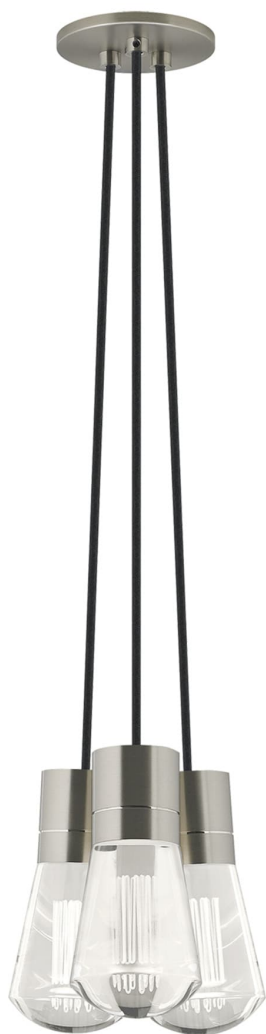

Спецификация    Артикул: 702TDALVPMC3BS-LED930

Подвесной светильник

## Alva 3-Light

дизайнер: Sean Lavin

Длина: 9.1 см

Ширина: 9.1 см

Высота: 18 см

Диаметр: 9.1 см

Отделка: Сатин-никель

Цвет: Black Cord