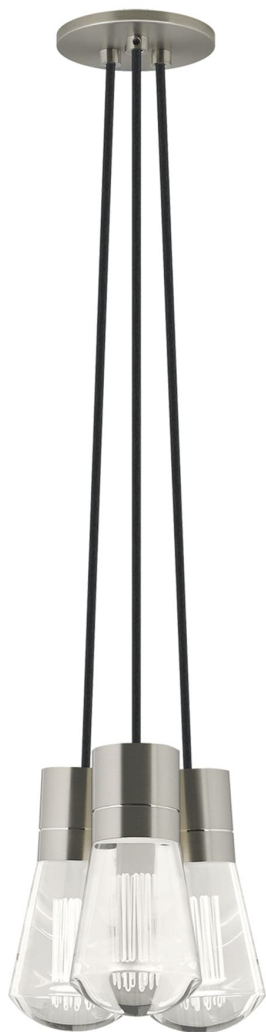

Спецификация Артикул: 702TDALVPMC3BS-LED930

Подвесной светильник

Alva 3-Light

дизайнер: Sean Lavin

Длина: 9.1 см

Ширина: 9.1 см

Высота: 18 см

Диаметр: 9.1 см

Отделка: Сатин-никель

Цвет: Black Cord

Тип ламп: LED 90 CRI 3000K 120V (T24)

VISUAL COMFORT & Co.

spb LIGHTING

Санкт-Петербург, Академика Павлова д. 6 к. 1,

ежедневно 10:00 – 20:00

sales@spblighting.ru