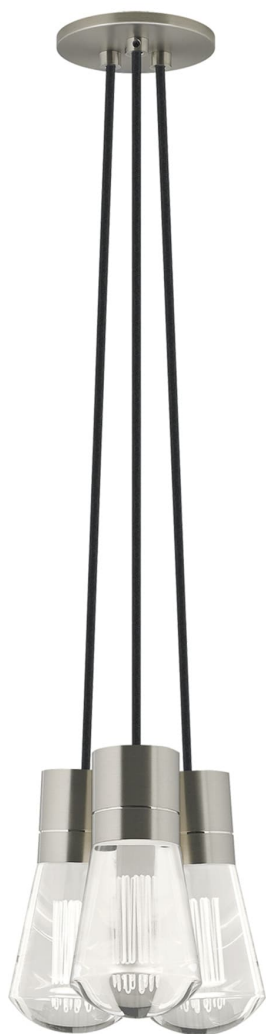

Спецификация Артикул: 702TDALVPMC3BS-LEDWD

Подвесной светильник

Alva 3-Light

дизайнер: Sean Lavin

Длина: 9.1 см

Ширина: 9.1 см

Высота: 18 см

Диаметр: 9.1 см

Отделка: Сатин-никель

Цвет: Black Cord

Тип ламп: LED 90 CRI WARM COLOR DIMMING
3000-2200K 120V (T24)

VISUAL COMFORT & Co.

spb LIGHTING

Санкт-Петербург, Академика Павлова д. 6 к. 1,
ежедневно 10:00 – 20:00
sales@spblighting.ru +7 812 4678 588