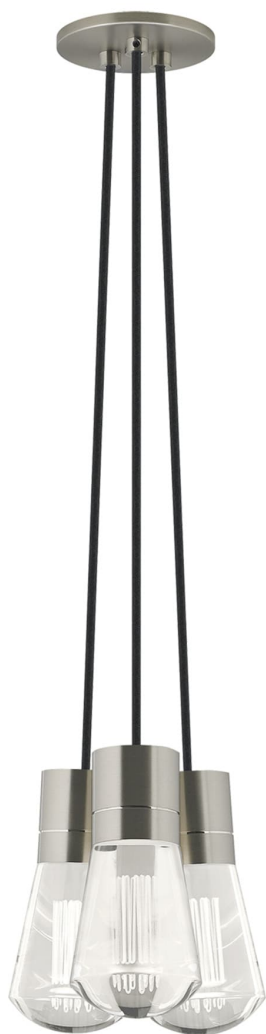

Спецификация    Артикул: 702TDALVPMC3BS-LEDWD

Подвесной светильник

## Alva 3-Light

дизайнер: Sean Lavin

Длина: 9.1 см

Ширина: 9.1 см

Высота: 18 см

Диаметр: 9.1 см

Отделка: Сатин-никель

Цвет: Black Cord

Тип ламп: LED 90 CRI WARM COLOR DIMMING  
3000-2200K 120V (T24)

VISUAL COMFORT & Co.

spb LIGHTING

Санкт-Петербург, Академика Павлова д. 6 к. 1,  
ежедневно 10:00 – 20:00  
sales@spblighting.ru    +7 812 4678 588