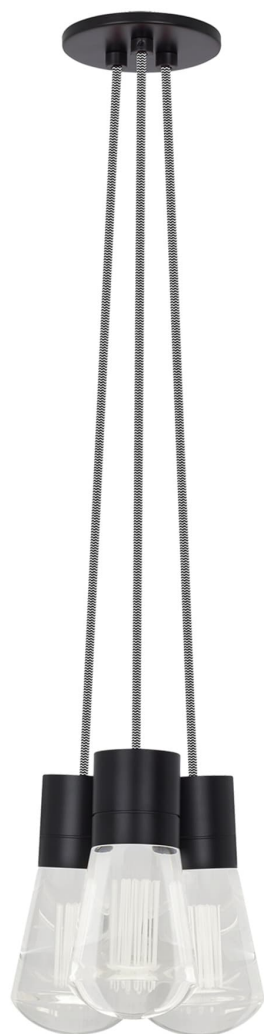

Спецификация Артикул: 702TDALVPMC3IB-LED922

Подвесной светильник

Alva 3-Light

дизайнер: Sean Lavin

Длина: 9.1 см

Ширина: 9.1 см

Высота: 18 см

Диаметр: 9.1 см

Отделка: Черный

Цвет: Черно-белый

Тип ламп: LED 90 CRI 2200K 120V (T24)

VISUAL COMFORT & Co.

spb LIGHTING

Санкт-Петербург, Академика Павлова д. 6 к. 1,

ежедневно 10:00 – 20:00

sales@spblighting.ru