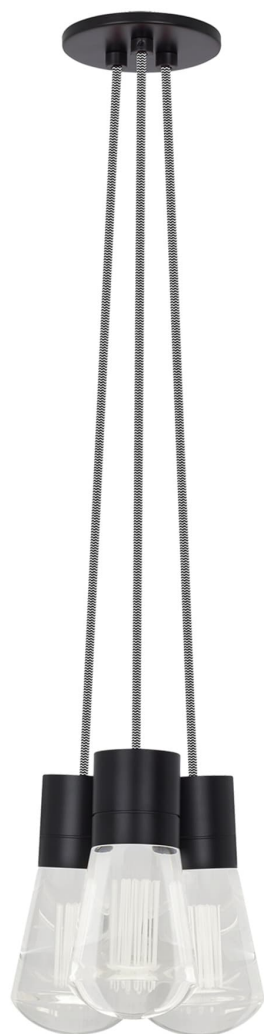

Спецификация    Артикул: 702TDALVPMC3IB-LED922

Подвесной светильник

## Alva 3-Light

дизайнер: Sean Lavin

Длина: 9.1 см

Ширина: 9.1 см

Высота: 18 см

Диаметр: 9.1 см

Отделка: Черный

Цвет: Черно-белый