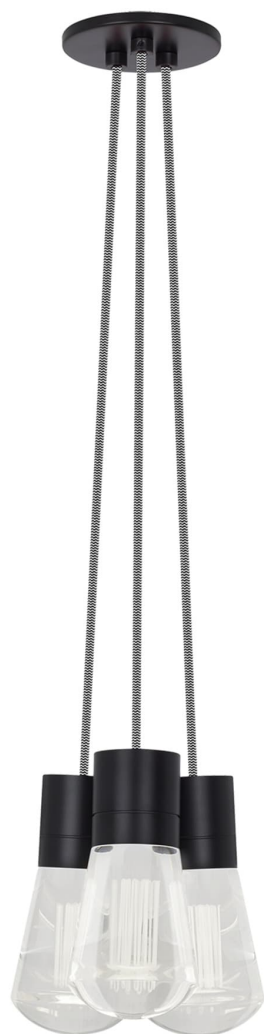

Спецификация Артикул: 702TDALVPMC3IB-LED930

Подвесной светильник

Alva 3-Light

дизайнер: Sean Lavin

Длина: 9.1 см

Ширина: 9.1 см

Высота: 18 см

Диаметр: 9.1 см

Отделка: Черный

Цвет: Черно-белый

Тип ламп: LED 90 CRI 3000K 120V (T24)

VISUAL COMFORT & Co.

spb LIGHTING

Санкт-Петербург, Академика Павлова д. 6 к. 1,

ежедневно 10:00 – 20:00

sales@spblighting.ru