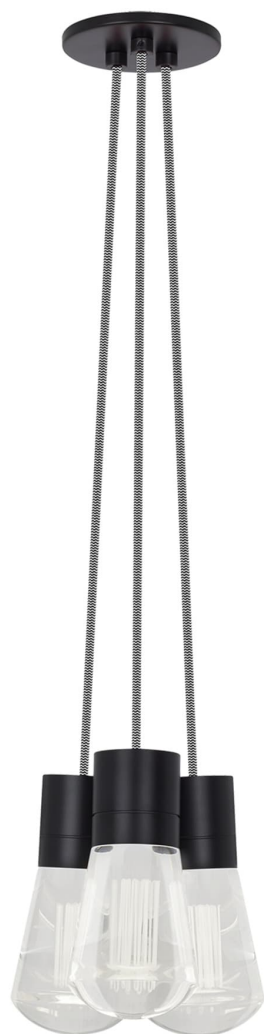

Спецификация Артикул: 702TDALVPMС31В-LED930

Подвесной светильник

Alva 3-Light

дизайнер: Sean Lavin

Длина: 9.1 см

Ширина: 9.1 см

Высота: 18 см

Диаметр: 9.1 см

Отделка: Черный

Цвет: Черно-белый

Тип ламп: LED 90 CRI 3000K 120V (T24)

VISUAL COMFORT & Co.

spb LIGHTING

Санкт-Петербург, Академика Павлова д. 6 к. 1,

ежедневно 10:00 – 20:00

sales@spblighting.ru