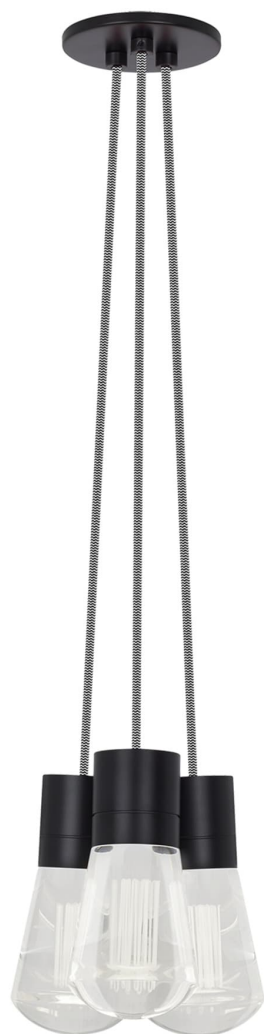

Спецификация Артикул: 702TDALVPMC3IB-LEDWD

Подвесной светильник

Alva 3-Light

дизайнер: Sean Lavin

Длина: 9.1 см

Ширина: 9.1 см

Высота: 18 см

Диаметр: 9.1 см

Отделка: Черный

Цвет: Черно-белый

Тип ламп: LED 90 CRI WARM COLOR DIMMING
3000-2200K 120V (T24)

VISUAL COMFORT & Co.

spb LIGHTING

Санкт-Петербург, Академика Павлова д. 6 к. 1,
ежедневно 10:00 – 20:00
sales@spblighting.ru +7 812 4678 588