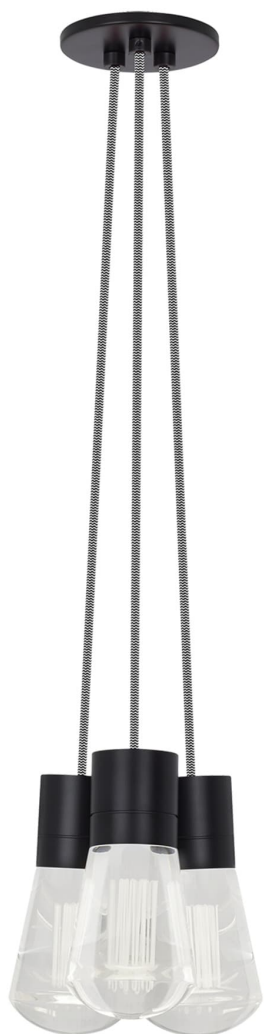

Спецификация Артикул: 702TDALVPMC3IB-LEDWD

Подвесной светильник

Alva 3-Light

дизайнер: Sean Lavin

Длина: 9.1 см

Ширина: 9.1 см

Высота: 18 см

Диаметр: 9.1 см

Отделка: Черный

Цвет: Черно-белый

Тип ламп: LED 90 CRI WARM COLOR DIMMING
3000-2200K 120V (T24)

VISUAL COMFORT & Co.

spb LIGHTING

Санкт-Петербург, Академика Павлова д. 6 к. 1,
ежедневно 10:00 – 20:00
sales@spblighting.ru +7 812 4678 588