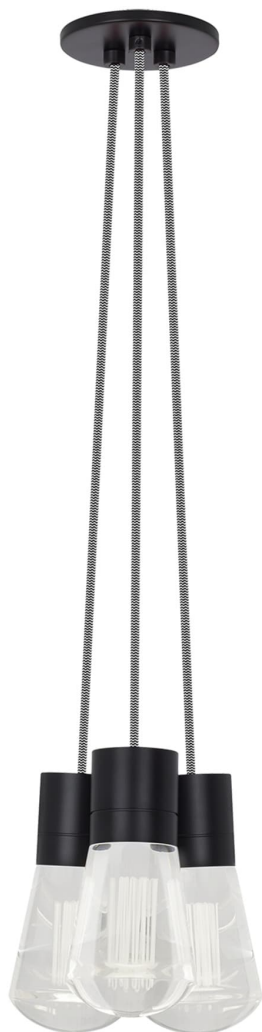

Спецификация Артикул: 702TDALVPMC3IB-LEDWD

Подвесной светильник

Alva 3-Light

дизайнер: Sean Lavin

Длина: 9.1 см

Ширина: 9.1 см

Высота: 18 см

Диаметр: 9.1 см

Отделка: Черный

Цвет: Черно-белый

Тип ламп: LED 90 CRI WARM COLOR DIMMING
3000-2200K 120V (T24)

VISUAL COMFORT & Co.

spb LIGHTING

Санкт-Петербург, Академика Павлова д. 6 к. 1,
ежедневно 10:00 – 20:00
sales@spblighting.ru +7 812 4678 588