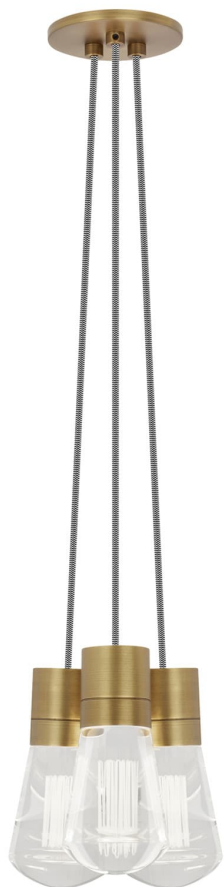

Спецификация    Артикул: 702TDALVPMC3INB-LED922

Подвесной светильник

## Alva 3-Light

дизайнер: Sean Lavin

Длина: 9.1 см

Ширина: 9.1 см

Высота: 18 см

Диаметр: 9.1 см

Отделка: Натуральная латунь

Цвет: Черно-белый