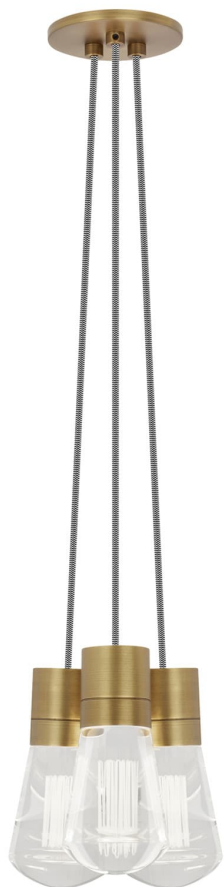

Спецификация Артикул: 702TDALVPMC3INB-LED922

Подвесной светильник

Alva 3-Light

дизайнер: Sean Lavin

Длина: 9.1 см

Ширина: 9.1 см

Высота: 18 см

Диаметр: 9.1 см

Отделка: Натуральная латунь

Цвет: Черно-белый

Тип ламп: LED 90 CRI 2200K 120V (T24)

VISUAL COMFORT & Co.

spb LIGHTING

Санкт-Петербург, Академика Павлова д. 6 к. 1,

ежедневно 10:00 – 20:00

sales@spblighting.ru