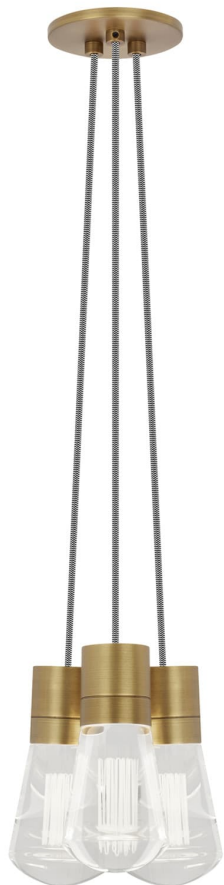

Спецификация    Артикул: 702TDALVPMC3INB-LED922

Подвесной светильник

## Alva 3-Light

дизайнер: Sean Lavin

Длина: 9.1 см

Ширина: 9.1 см

Высота: 18 см

Диаметр: 9.1 см

Отделка: Натуральная латунь

Цвет: Черно-белый