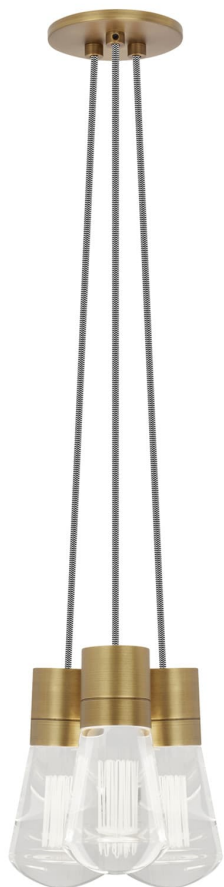

Спецификация Артикул: 702TDALVPMС3INB-LED930

Подвесной светильник

Alva 3-Light

дизайнер: Sean Lavin

Длина: 9.1 см

Ширина: 9.1 см

Высота: 18 см

Диаметр: 9.1 см

Отделка: Натуральная латунь

Цвет: Черно-белый

Тип ламп: LED 90 CRI 3000K 120V (T24)

VISUAL COMFORT & Co.

spb LIGHTING

Санкт-Петербург, Академика Павлова д. 6 к. 1,

ежедневно 10:00 – 20:00

sales@spblighting.ru