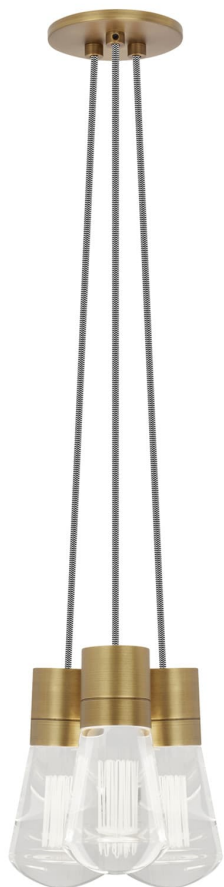

Спецификация    Артикул: 702TDALVPMC3INB-LED930

Подвесной светильник

## Alva 3-Light

дизайнер: Sean Lavin

Длина: 9.1 см

Ширина: 9.1 см

Высота: 18 см

Диаметр: 9.1 см

Отделка: Натуральная латунь

Цвет: Черно-белый