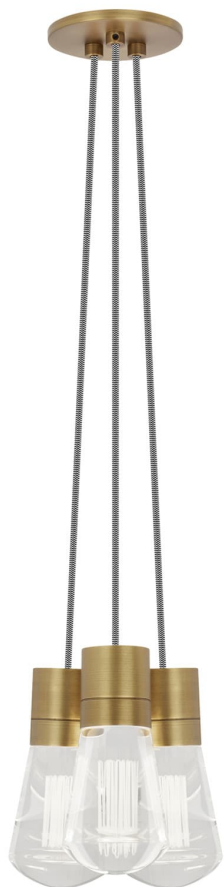

Спецификация    Артикул: 702TDALVPMС3INB-LED930

Подвесной светильник

## Alva 3-Light

дизайнер: Sean Lavin

Длина: 9.1 см

Ширина: 9.1 см

Высота: 18 см

Диаметр: 9.1 см

Отделка: Натуральная латунь

Цвет: Черно-белый