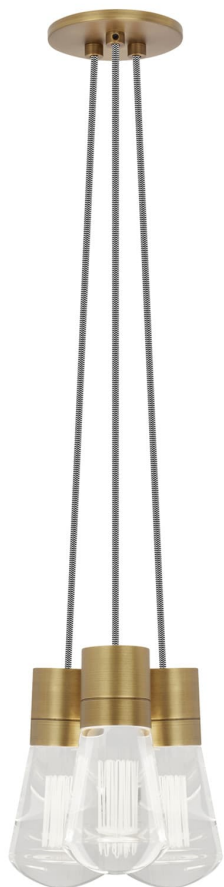

Спецификация    Артикул: 702TDALVPMС3INB-LEDWD

Подвесной светильник

## Alva 3-Light

дизайнер: Sean Lavin

Длина: 9.1 см

Ширина: 9.1 см

Высота: 18 см

Диаметр: 9.1 см

Отделка: Натуральная латунь

Цвет: Черно-белый

Тип ламп: LED 90 CRI WARM COLOR DIMMING  
3000-2200K 120V (T24)

VISUAL COMFORT & Co.

spb LIGHTING

Санкт-Петербург, Академика Павлова д. 6 к. 1,  
ежедневно 10:00 – 20:00  
sales@spblighting.ru    +7 812 4678 588