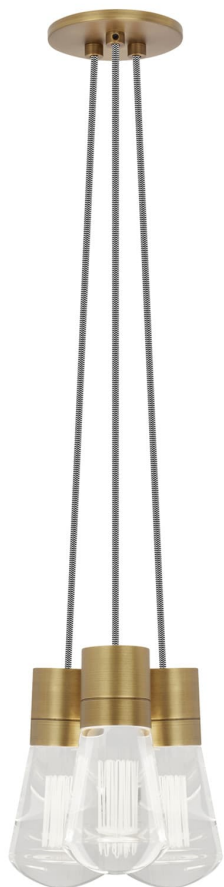

Спецификация Артикул: 702TDALVPMС3INB-LEDWD

Подвесной светильник

Alva 3-Light

дизайнер: Sean Lavin

Длина: 9.1 см

Ширина: 9.1 см

Высота: 18 см

Диаметр: 9.1 см

Отделка: Натуральная латунь

Цвет: Черно-белый

Тип ламп: LED 90 CRI WARM COLOR DIMMING
3000-2200K 120V (T24)

VISUAL COMFORT & Co.

spb LIGHTING

Санкт-Петербург, Академика Павлова д. 6 к. 1,
ежедневно 10:00 – 20:00
sales@spblighting.ru +7 812 4678 588