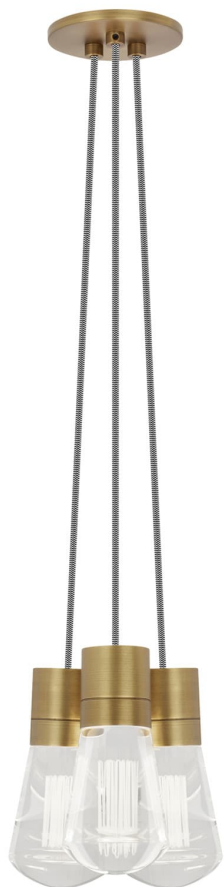

Спецификация    Артикул: 702TDALVPMC3INB-LEDWD

Подвесной светильник

## Alva 3-Light

дизайнер: Sean Lavin

Длина: 9.1 см

Ширина: 9.1 см

Высота: 18 см

Диаметр: 9.1 см

Отделка: Натуральная латунь

Цвет: Черно-белый

Тип ламп: LED 90 CRI WARM COLOR DIMMING  
3000-2200K 120V (T24)

VISUAL COMFORT & Co.

spb LIGHTING

Санкт-Петербург, Академика Павлова д. 6 к. 1,  
ежедневно 10:00 – 20:00  
sales@spblighting.ru    +7 812 4678 588