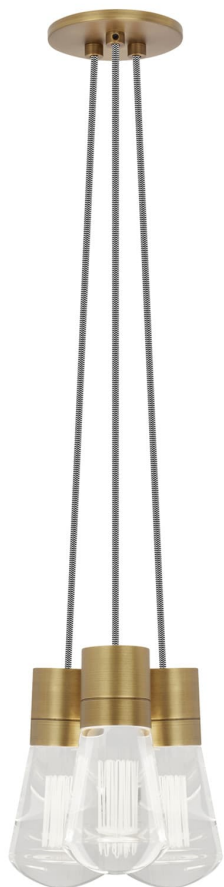

Спецификация Артикул: 702TDALVPMC3INB-LEDWD

Подвесной светильник

Alva 3-Light

дизайнер: Sean Lavin

Длина: 9.1 см

Ширина: 9.1 см

Высота: 18 см

Диаметр: 9.1 см

Отделка: Натуральная латунь

Цвет: Черно-белый

Тип ламп: LED 90 CRI WARM COLOR DIMMING
3000-2200K 120V (T24)

VISUAL COMFORT & Co.

spb LIGHTING

Санкт-Петербург, Академика Павлова д. 6 к. 1,
ежедневно 10:00 – 20:00
sales@spblighting.ru +7 812 4678 588