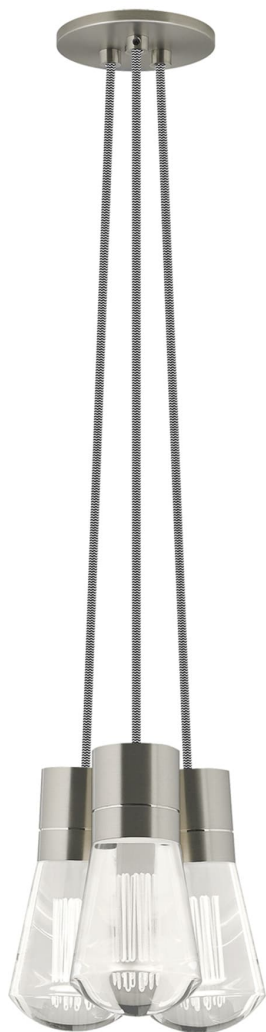

Спецификация Артикул: 702TDALVPMC3IS-LED922

Подвесной светильник

Alva 3-Light

дизайнер: Sean Lavin

Длина: 9.1 см

Ширина: 9.1 см

Высота: 18 см

Диаметр: 9.1 см

Отделка: Сатин-никель

Цвет: Черно-белый

Тип ламп: LED 90 CRI 2200K 120V (T24)

VISUAL COMFORT & Co.

spb LIGHTING

Санкт-Петербург, Академика Павлова д. 6 к. 1,

ежедневно 10:00 – 20:00

sales@spblighting.ru