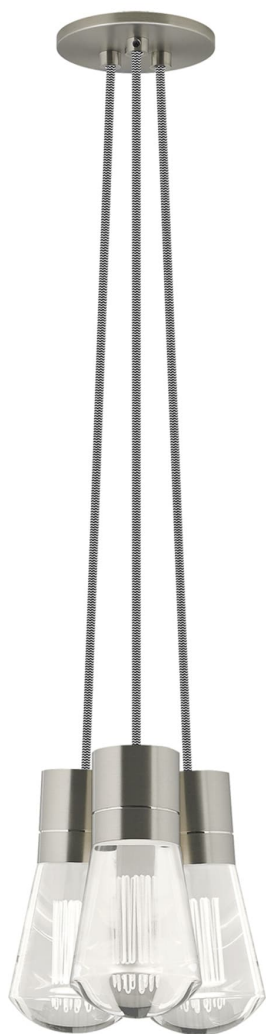

Спецификация Артикул: 702TDALVPMC3IS-LED922

Подвесной светильник

Alva 3-Light

дизайнер: Sean Lavin

Длина: 9.1 см

Ширина: 9.1 см

Высота: 18 см

Диаметр: 9.1 см

Отделка: Сатин-никель

Цвет: Черно-белый

Тип ламп: LED 90 CRI 2200K 120V (T24)

VISUAL COMFORT & Co.

spb LIGHTING

Санкт-Петербург, Академика Павлова д. 6 к. 1,

ежедневно 10:00 – 20:00

sales@spblighting.ru