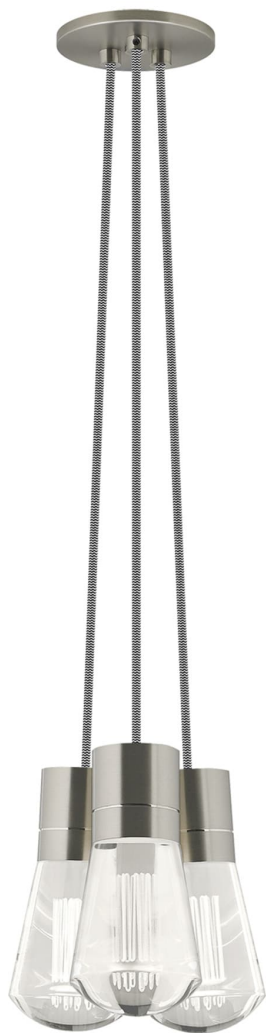

Спецификация    Артикул: 702TDALVPMC3IS-LED922

Подвесной светильник

## Alva 3-Light

дизайнер: Sean Lavin

Длина: 9.1 см

Ширина: 9.1 см

Высота: 18 см

Диаметр: 9.1 см

Отделка: Сатин-никель

Цвет: Черно-белый