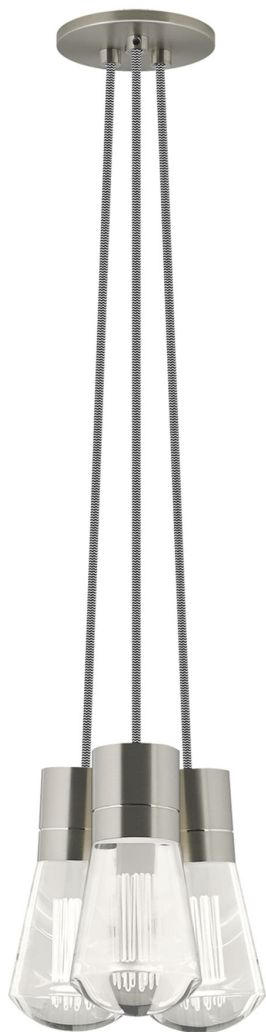

Спецификация    Артикул: 702TDALVPMC3IS-LED922

Подвесной светильник

## Alva 3-Light

дизайнер: Sean Lavin

Длина: 9.1 см

Ширина: 9.1 см

Высота: 18 см

Диаметр: 9.1 см

Отделка: Сатин-никель

Цвет: Черно-белый