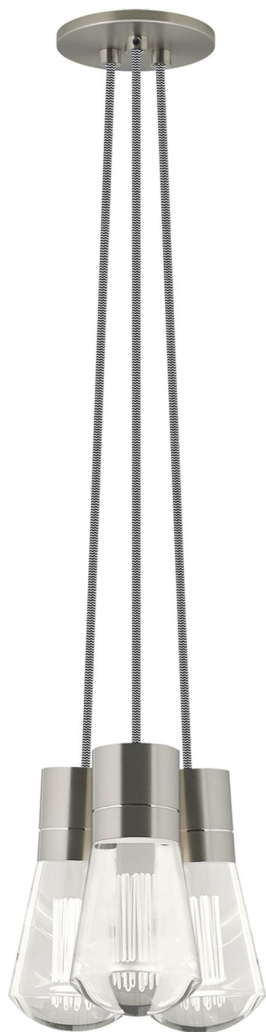

Спецификация Артикул: 702TDALVPMC3IS-LED930

Подвесной светильник

Alva 3-Light

дизайнер: Sean Lavin

Длина: 9.1 см

Ширина: 9.1 см

Высота: 18 см

Диаметр: 9.1 см

Отделка: Сатин-никель

Цвет: Черно-белый

Тип ламп: LED 90 CRI 3000K 120V (T24)

VISUAL COMFORT & Co.

spb LIGHTING

Санкт-Петербург, Академика Павлова д. 6 к. 1,

ежедневно 10:00 – 20:00

sales@spblighting.ru