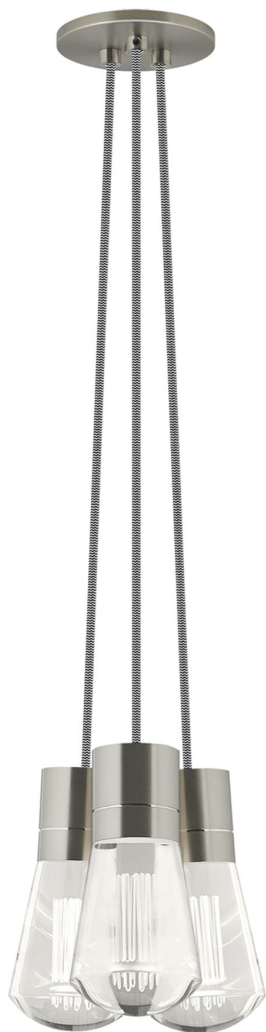

Спецификация    Артикул: 702TDALVPMC3IS-LED930

Подвесной светильник

## Alva 3-Light

дизайнер: Sean Lavin

Длина: 9.1 см

Ширина: 9.1 см

Высота: 18 см

Диаметр: 9.1 см

Отделка: Сатин-никель

Цвет: Черно-белый