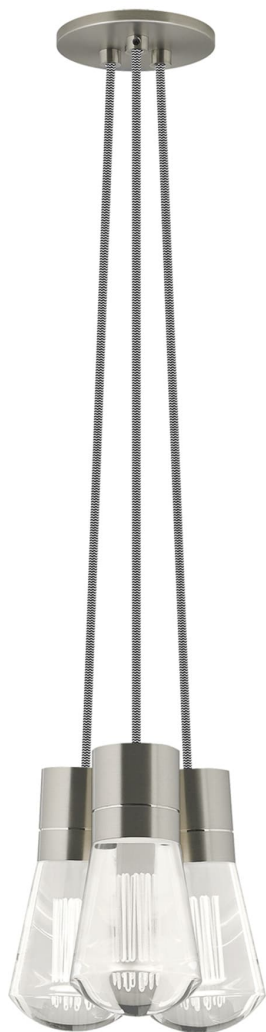

Спецификация    Артикул: 702TDALVPMC3IS-LEDWD

Подвесной светильник

## Alva 3-Light

дизайнер: Sean Lavin

Длина: 9.1 см

Ширина: 9.1 см

Высота: 18 см

Диаметр: 9.1 см

Отделка: Сатин-никель

Цвет: Черно-белый

Тип ламп: LED 90 CRI WARM COLOR DIMMING  
3000-2200K 120V (T24)

VISUAL COMFORT & Co.

spb LIGHTING

Санкт-Петербург, Академика Павлова д. 6 к. 1,  
ежедневно 10:00 – 20:00  
sales@spblighting.ru    +7 812 4678 588