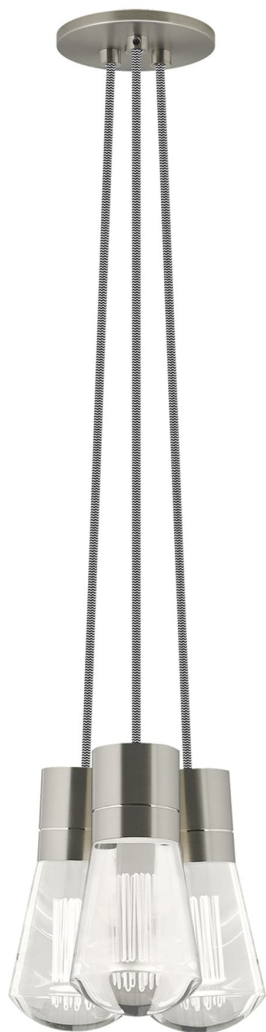

Спецификация Артикул: 702TDALVPMC3IS-LEDWD

Подвесной светильник

Alva 3-Light

дизайнер: Sean Lavin

Длина: 9.1 см

Ширина: 9.1 см

Высота: 18 см

Диаметр: 9.1 см

Отделка: Сатин-никель

Цвет: Черно-белый

Тип ламп: LED 90 CRI WARM COLOR DIMMING
3000-2200K 120V (T24)

VISUAL COMFORT & Co.

spb LIGHTING

Санкт-Петербург, Академика Павлова д. 6 к. 1,
ежедневно 10:00 – 20:00
sales@spblighting.ru +7 812 4678 588