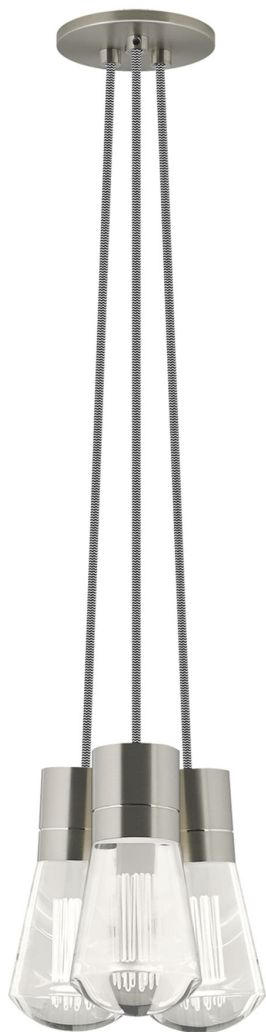

Спецификация Артикул: 702TDALVPMC3IS-LEDWD

Подвесной светильник

Alva 3-Light

дизайнер: Sean Lavin

Длина: 9.1 см

Ширина: 9.1 см

Высота: 18 см

Диаметр: 9.1 см

Отделка: Сатин-никель

Цвет: Черно-белый

Тип ламп: LED 90 CRI WARM COLOR DIMMING
3000-2200K 120V (T24)

VISUAL COMFORT & Co.

spb LIGHTING

Санкт-Петербург, Академика Павлова д. 6 к. 1,

ежедневно 10:00 – 20:00

sales@spblighting.ru