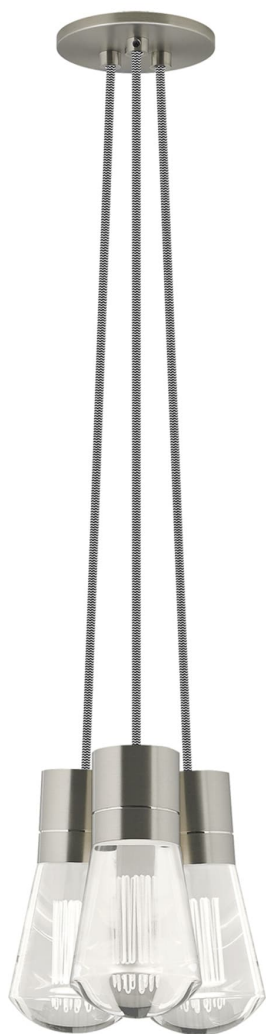

Спецификация Артикул: 702TDALVPMC3IS-LEDWD

Подвесной светильник

Alva 3-Light

дизайнер: Sean Lavin

Длина: 9.1 см

Ширина: 9.1 см

Высота: 18 см

Диаметр: 9.1 см

Отделка: Сатин-никель

Цвет: Черно-белый

Тип ламп: LED 90 CRI WARM COLOR DIMMING

3000-2200K 120V (T24)

VISUAL COMFORT & Co.

spb LIGHTING

Санкт-Петербург, Академика Павлова д. 6 к. 1,

ежедневно 10:00 – 20:00