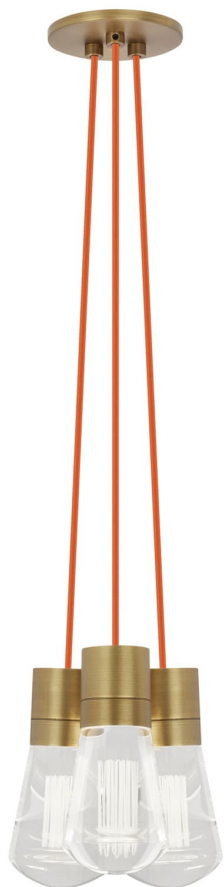

Спецификация Артикул: 702TDALVPMС3ONB-LED922

Подвесной светильник

Alva 3-Light

дизайнер: Sean Lavin

Длина: 9.1 см

Ширина: 9.1 см

Высота: 18 см

Диаметр: 9.1 см

Отделка: Натуральная латунь

Цвет: оранжевый

Тип ламп: LED 90 CRI 2200K 120V (T24)

VISUAL COMFORT & Co.

spb LIGHTING

Санкт-Петербург, Академика Павлова д. 6 к. 1,

ежедневно 10:00 – 20:00

sales@spblighting.ru