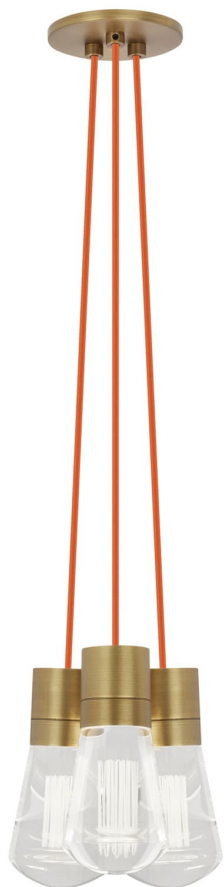

Спецификация Артикул: 702TDALVPMС3ONB-LED930

Подвесной светильник

Alva 3-Light

дизайнер: Sean Lavin

Длина: 9.1 см

Ширина: 9.1 см

Высота: 18 см

Диаметр: 9.1 см

Отделка: Натуральная латунь

Цвет: оранжевый

Тип ламп: LED 90 CRI 3000K 120V (T24)

VISUAL COMFORT & Co.

spb LIGHTING

Санкт-Петербург, Академика Павлова д. 6 к. 1,

ежедневно 10:00 – 20:00

sales@spblighting.ru