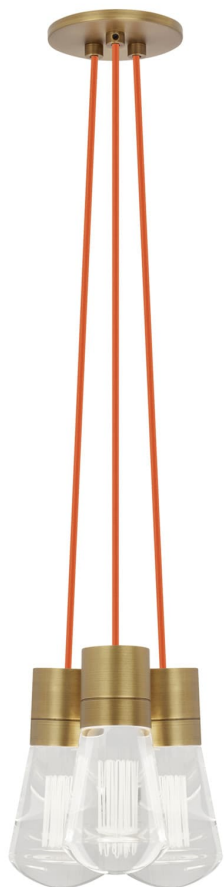

Спецификация    Артикул: 702TDALVPMС3ONB-LED930

Подвесной светильник

## Alva 3-Light

дизайнер: Sean Lavin

Длина: 9.1 см

Ширина: 9.1 см

Высота: 18 см

Диаметр: 9.1 см

Отделка: Натуральная латунь

Цвет: оранжевый