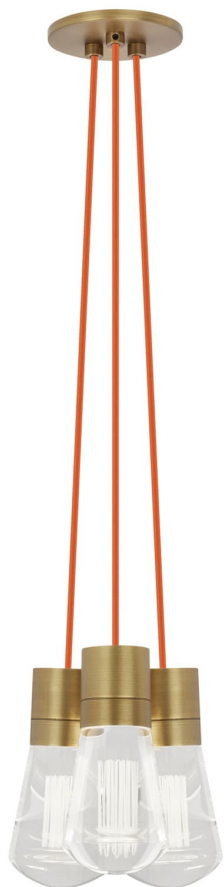

Спецификация Артикул: 702TDALVPMС3ONB-LEDWD

Подвесной светильник

Alva 3-Light

дизайнер: Sean Lavin

Длина: 9.1 см

Ширина: 9.1 см

Высота: 18 см

Диаметр: 9.1 см

Отделка: Натуральная латунь

Цвет: оранжевый

Тип ламп: LED 90 CRI WARM COLOR DIMMING
3000-2200K 120V (T24)

VISUAL COMFORT & Co.

spb LIGHTING

Санкт-Петербург, Академика Павлова д. 6 к. 1,
ежедневно 10:00 – 20:00
sales@spblighting.ru +7 812 4678 588