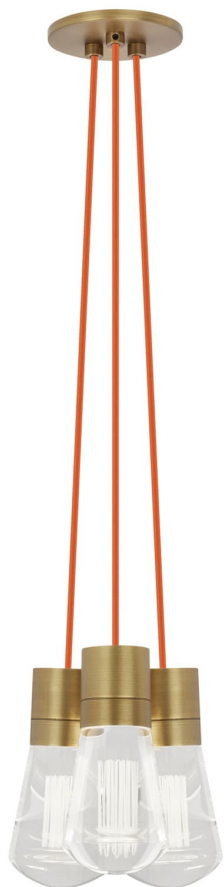

Спецификация Артикул: 702TDALVPMC3ONB-LEDWD

Подвесной светильник

Alva 3-Light

дизайнер: Sean Lavin

Длина: 9.1 см

Ширина: 9.1 см

Высота: 18 см

Диаметр: 9.1 см

Отделка: Натуральная латунь

Цвет: оранжевый

Тип ламп: LED 90 CRI WARM COLOR DIMMING
3000-2200K 120V (T24)

VISUAL COMFORT & Co.

spb LIGHTING

Санкт-Петербург, Академика Павлова д. 6 к. 1,
ежедневно 10:00 – 20:00
sales@spblighting.ru +7 812 4678 588