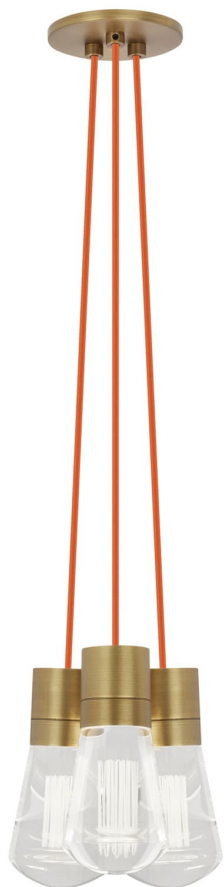

Спецификация Артикул: 702TDALVPMС3ONB-LEDWD

Подвесной светильник

Alva 3-Light

дизайнер: Sean Lavin

Длина: 9.1 см

Ширина: 9.1 см

Высота: 18 см

Диаметр: 9.1 см

Отделка: Натуральная латунь

Цвет: оранжевый

Тип ламп: LED 90 CRI WARM COLOR DIMMING

3000-2200K 120V (T24)

VISUAL COMFORT & Co.

spb LIGHTING

Санкт-Петербург, Академика Павлова д. 6 к. 1,

ежедневно 10:00 – 20:00