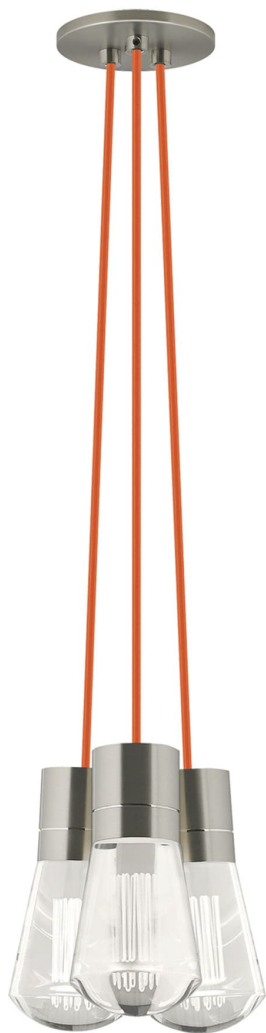

Спецификация Артикул: 702TDALVPMC3OS-LED922

Подвесной светильник

Alva 3-Light

дизайнер: Sean Lavin

Длина: 9.1 см

Ширина: 9.1 см

Высота: 18 см

Диаметр: 9.1 см

Отделка: Сатин-никель

Цвет: оранжевый

Тип ламп: LED 90 CRI 2200K 120V (T24)

VISUAL COMFORT & Co.

spb LIGHTING

Санкт-Петербург, Академика Павлова д. 6 к. 1,

ежедневно 10:00 – 20:00

sales@spblighting.ru