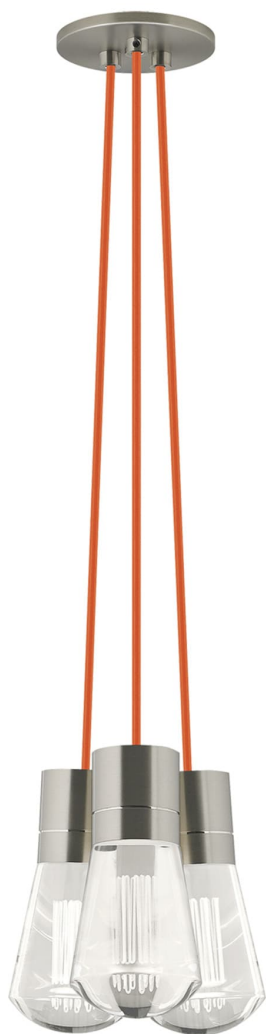

Спецификация    Артикул: 702TDALVPMC3OS-LED922

Подвесной светильник

## Alva 3-Light

дизайнер: Sean Lavin

Длина: 9.1 см

Ширина: 9.1 см

Высота: 18 см

Диаметр: 9.1 см

Отделка: Сатин-никель

Цвет: оранжевый