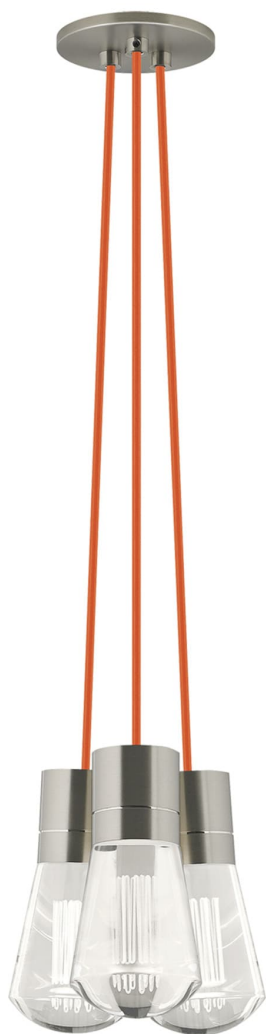

Спецификация Артикул: 702TDALVPMC3OS-LED922

Подвесной светильник

Alva 3-Light

дизайнер: Sean Lavin

Длина: 9.1 см

Ширина: 9.1 см

Высота: 18 см

Диаметр: 9.1 см

Отделка: Сатин-никель

Цвет: оранжевый

Тип ламп: LED 90 CRI 2200K 120V (T24)

VISUAL COMFORT & Co.

spb LIGHTING

Санкт-Петербург, Академика Павлова д. 6 к. 1,

ежедневно 10:00 – 20:00

sales@spblighting.ru