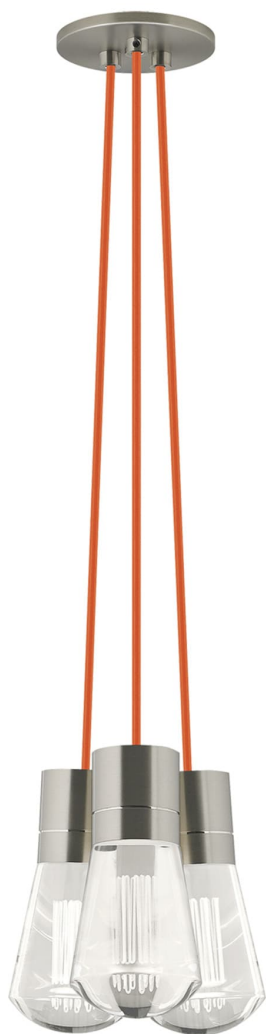

Спецификация    Артикул: 702TDALVPMC3OS-LED930

Подвесной светильник

## Alva 3-Light

дизайнер: Sean Lavin

Длина: 9.1 см

Ширина: 9.1 см

Высота: 18 см

Диаметр: 9.1 см

Отделка: Сатин-никель

Цвет: оранжевый