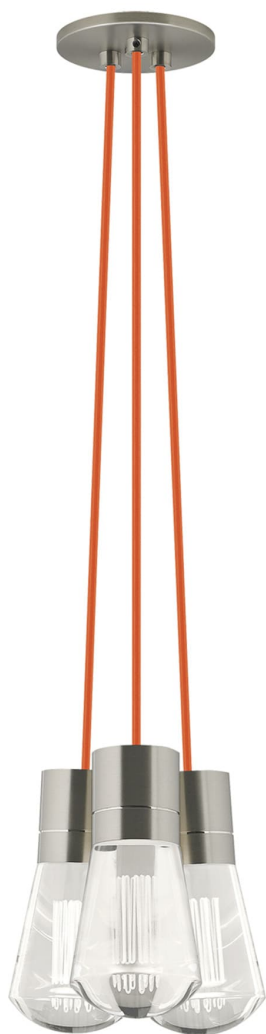

Спецификация Артикул: 702TDALVPMC3OS-LED930

Подвесной светильник

Alva 3-Light

дизайнер: Sean Lavin

Длина: 9.1 см

Ширина: 9.1 см

Высота: 18 см

Диаметр: 9.1 см

Отделка: Сатин-никель

Цвет: оранжевый

Тип ламп: LED 90 CRI 3000K 120V (T24)

VISUAL COMFORT & Co.

spb LIGHTING

Санкт-Петербург, Академика Павлова д. 6 к. 1,

ежедневно 10:00 – 20:00

sales@spblighting.ru