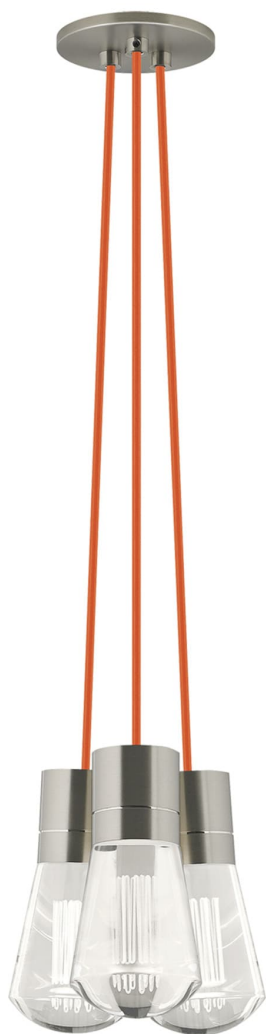

Спецификация    Артикул: 702TDALVPMC3OS-LEDWD

Подвесной светильник

## Alva 3-Light

дизайнер: Sean Lavin

Длина: 9.1 см

Ширина: 9.1 см

Высота: 18 см

Диаметр: 9.1 см

Отделка: Сатин-никель

Цвет: оранжевый

Тип ламп: LED 90 CRI WARM COLOR DIMMING

3000-2200K 120V (T24)

VISUAL COMFORT & Co.

spb LIGHTING

Санкт-Петербург, Академика Павлова д. 6 к. 1,

ежедневно 10:00 – 20:00

[sales@spblighting.ru](mailto:sales@spblighting.ru)