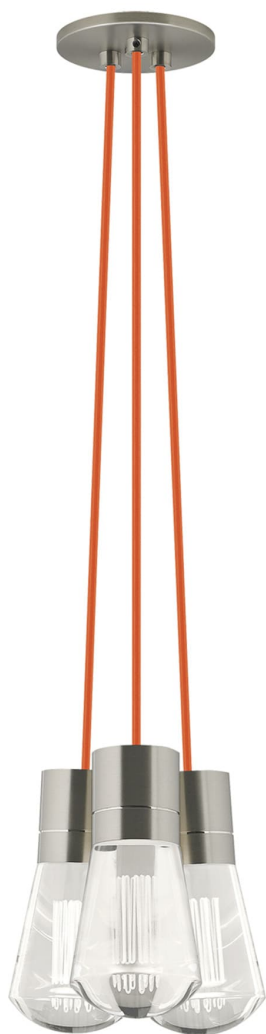

Спецификация Артикул: 702TDALVPMC3OS-LEDWD

Подвесной светильник

Alva 3-Light

дизайнер: Sean Lavin

Длина: 9.1 см

Ширина: 9.1 см

Высота: 18 см

Диаметр: 9.1 см

Отделка: Сатин-никель

Цвет: оранжевый

Тип ламп: LED 90 CRI WARM COLOR DIMMING
3000-2200K 120V (T24)

VISUAL COMFORT & Co.

spb LIGHTING

Санкт-Петербург, Академика Павлова д. 6 к. 1,
ежедневно 10:00 – 20:00
sales@spblighting.ru +7 812 4678 588