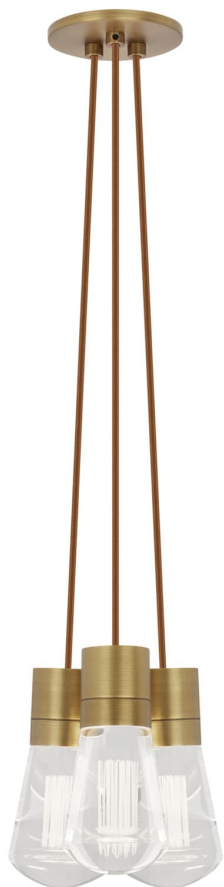

Спецификация    Артикул: 702TDALVPMС3PNB-LED922

Подвесной светильник

## Alva 3-Light

дизайнер: Sean Lavin

Длина: 9.1 см

Ширина: 9.1 см

Высота: 18 см

Диаметр: 9.1 см

Отделка: Натуральная латунь

Цвет: Медь