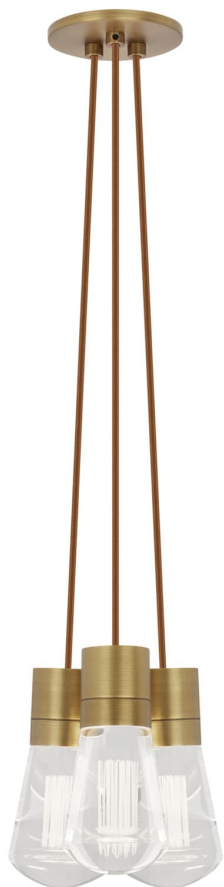

Спецификация Артикул: 702TDALVPMС3PNB-LED922

Подвесной светильник

Alva 3-Light

дизайнер: Sean Lavin

Длина: 9.1 см

Ширина: 9.1 см

Высота: 18 см

Диаметр: 9.1 см

Отделка: Натуральная латунь

Цвет: Медь

Тип ламп: LED 90 CRI 2200K 120V (T24)

VISUAL COMFORT & Co.

spb LIGHTING

Санкт-Петербург, Академика Павлова д. 6 к. 1,

ежедневно 10:00 – 20:00

sales@spblighting.ru