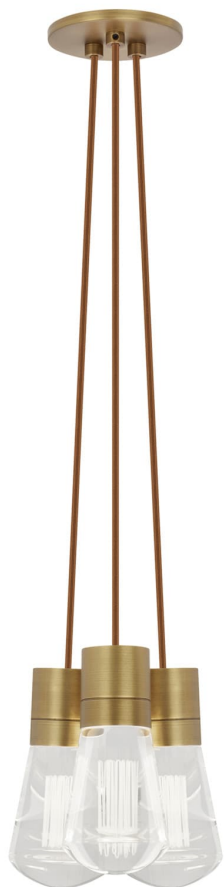

Спецификация    Артикул: 702TDALVPMС3PNB-LED930

Подвесной светильник

## Alva 3-Light

дизайнер: Sean Lavin

Длина: 9.1 см

Ширина: 9.1 см

Высота: 18 см

Диаметр: 9.1 см

Отделка: Натуральная латунь

Цвет: Медь