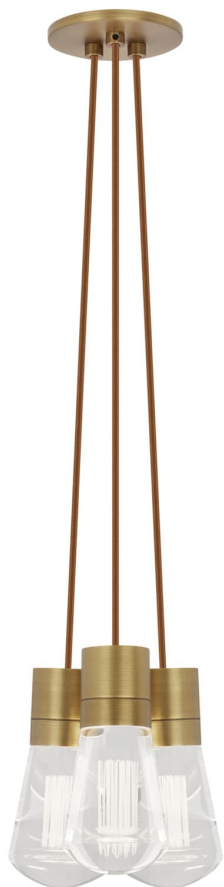

Спецификация Артикул: 702TDALVPMС3PNB-LED930

Подвесной светильник

Alva 3-Light

дизайнер: Sean Lavin

Длина: 9.1 см

Ширина: 9.1 см

Высота: 18 см

Диаметр: 9.1 см

Отделка: Натуральная латунь

Цвет: Медь

Тип ламп: LED 90 CRI 3000K 120V (T24)

VISUAL COMFORT & Co.

spb LIGHTING

Санкт-Петербург, Академика Павлова д. 6 к. 1,

ежедневно 10:00 – 20:00

sales@spblighting.ru