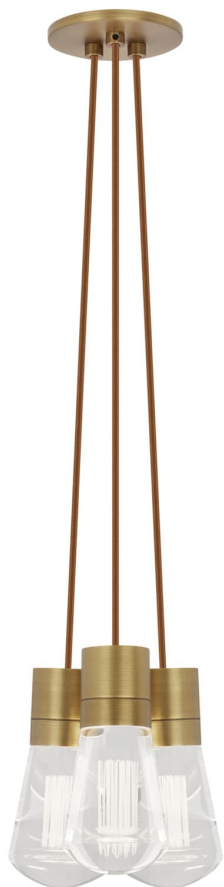

Спецификация Артикул: 702TDALVPMC3PNB-LEDWD

Подвесной светильник

Alva 3-Light

дизайнер: Sean Lavin

Длина: 9.1 см

Ширина: 9.1 см

Высота: 18 см

Диаметр: 9.1 см

Отделка: Натуральная латунь

Цвет: Медь

Тип ламп: LED 90 CRI WARM COLOR DIMMING

3000-2200K 120V (T24)

VISUAL COMFORT & Co.

spb LIGHTING

Санкт-Петербург, Академика Павлова д. 6 к. 1,

ежедневно 10:00 – 20:00