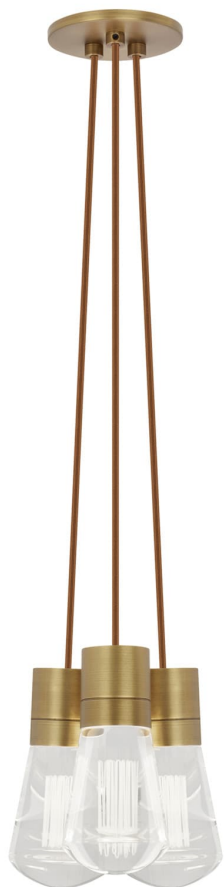

Спецификация Артикул: 702TDALVPMС3PNB-LEDWD

Подвесной светильник

Alva 3-Light

дизайнер: Sean Lavin

Длина: 9.1 см

Ширина: 9.1 см

Высота: 18 см

Диаметр: 9.1 см

Отделка: Натуральная латунь

Цвет: Медь

Тип ламп: LED 90 CRI WARM COLOR DIMMING

3000-2200K 120V (T24)

VISUAL COMFORT & Co.

spb LIGHTING

Санкт-Петербург, Академика Павлова д. 6 к. 1,

ежедневно 10:00 – 20:00