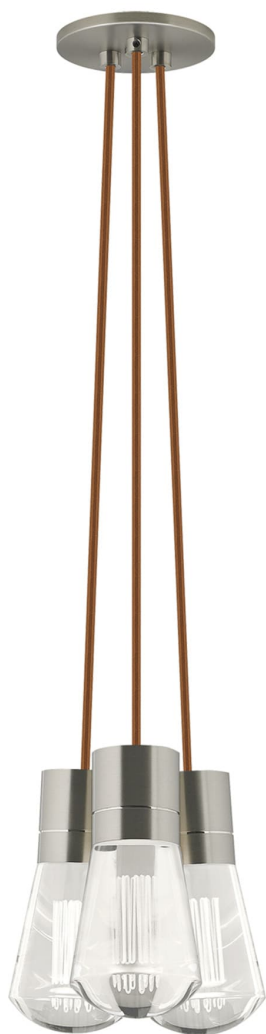

Спецификация Артикул: 702TDALVPMC3PS-LED922

Подвесной светильник

Alva 3-Light

дизайнер: Sean Lavin

Длина: 9.1 см

Ширина: 9.1 см

Высота: 18 см

Диаметр: 9.1 см

Отделка: Сатин-никель

Цвет: Медь

Тип ламп: LED 90 CRI 2200K 120V (T24)

VISUAL COMFORT & Co.

spb LIGHTING

Санкт-Петербург, Академика Павлова д. 6 к. 1,

ежедневно 10:00 – 20:00

sales@spblighting.ru