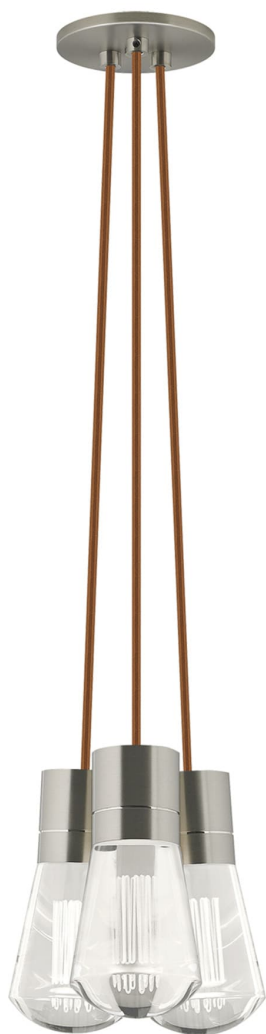

Спецификация    Артикул: 702TDALVPMC3PS-LED930

Подвесной светильник

## Alva 3-Light

дизайнер: Sean Lavin

Длина: 9.1 см

Ширина: 9.1 см

Высота: 18 см

Диаметр: 9.1 см

Отделка: Сатин-никель

Цвет: Медь