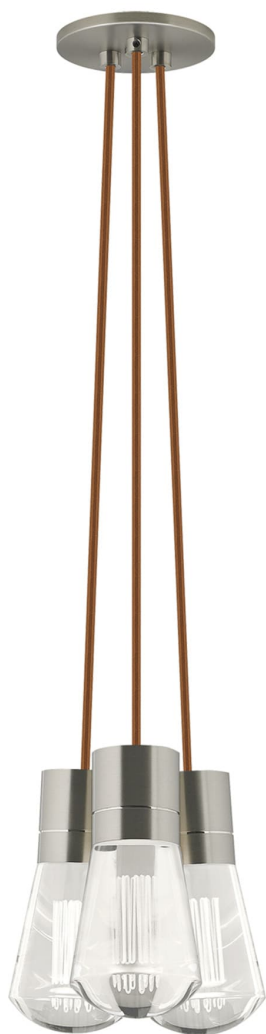

Спецификация Артикул: 702TDALVPMC3PS-LED930

Подвесной светильник

Alva 3-Light

дизайнер: Sean Lavin

Длина: 9.1 см

Ширина: 9.1 см

Высота: 18 см

Диаметр: 9.1 см

Отделка: Сатин-никель

Цвет: Медь

Тип ламп: LED 90 CRI 3000K 120V (T24)

VISUAL COMFORT & Co.

spb LIGHTING

Санкт-Петербург, Академика Павлова д. 6 к. 1,

ежедневно 10:00 – 20:00

sales@spblighting.ru