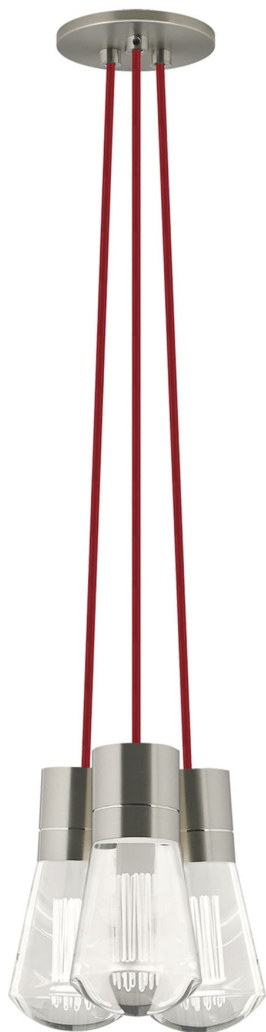

Спецификация Артикул: 702TDALVPMC3RS-LEDWD

Подвесной светильник

Alva 3-Light

дизайнер: Sean Lavin

Длина: 9.1 см

Ширина: 9.1 см

Высота: 18 см

Диаметр: 9.1 см

Отделка: Сатин-никель

Цвет: Красный

Тип ламп: LED 90 CRI WARM COLOR DIMMING
3000-2200K 120V (T24)

VISUAL COMFORT & Co.

spb LIGHTING

Санкт-Петербург, Академика Павлова д. 6 к. 1,

ежедневно 10:00 – 20:00

sales@spblighting.ru