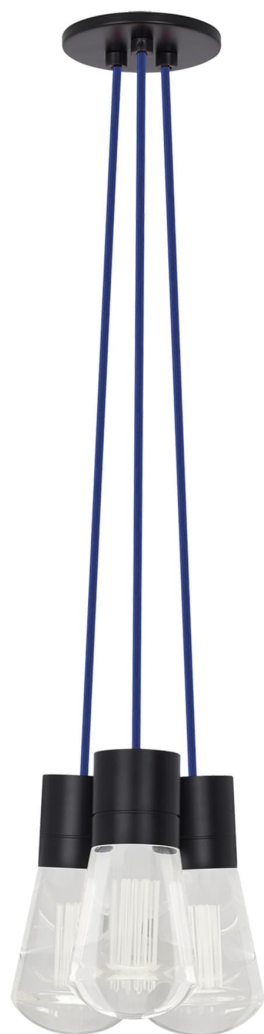

Спецификация Артикул: 702TDALVPMС3UB-LED922

Подвесной светильник

Alva 3-Light

дизайнер: Sean Lavin

Длина: 9.1 см

Ширина: 9.1 см

Высота: 18 см

Диаметр: 9.1 см

Отделка: Черный

Цвет: Синий

Тип ламп: LED 90 CRI 2200K 120V (T24)

VISUAL COMFORT & Co.

spb LIGHTING

Санкт-Петербург, Академика Павлова д. 6 к. 1,

ежедневно 10:00 – 20:00

sales@spblighting.ru