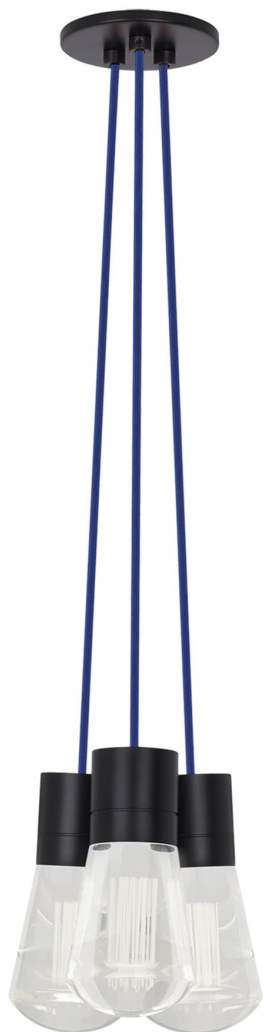

Спецификация Артикул: 702TDALVPMС3UB-LED922

Подвесной светильник

Alva 3-Light

дизайнер: Sean Lavin

Длина: 9.1 см

Ширина: 9.1 см

Высота: 18 см

Диаметр: 9.1 см

Отделка: Черный

Цвет: Синий

Тип ламп: LED 90 CRI 2200K 120V (T24)

VISUAL COMFORT & Co.

spb LIGHTING

Санкт-Петербург, Академика Павлова д. 6 к. 1,

ежедневно 10:00 – 20:00

sales@spblighting.ru