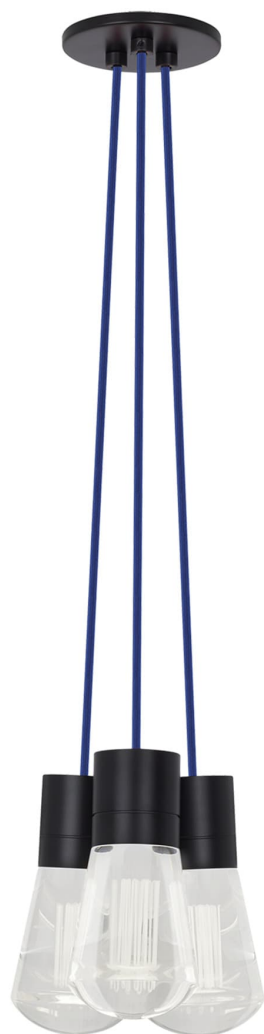

Спецификация    Артикул: 702TDALVPMС3UB-LED922

Подвесной светильник

## Alva 3-Light

дизайнер: Sean Lavin

Длина: 9.1 см

Ширина: 9.1 см

Высота: 18 см

Диаметр: 9.1 см

Отделка: Черный

Цвет: Синий