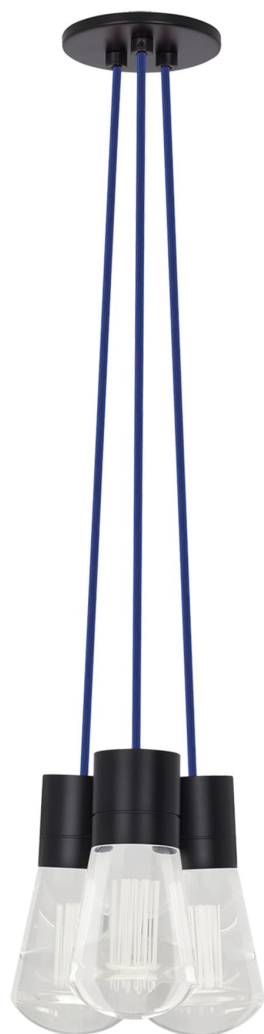

Спецификация Артикул: 702TDALVPMС3UB-LED930

Подвесной светильник

Alva 3-Light

дизайнер: Sean Lavin

Длина: 9.1 см

Ширина: 9.1 см

Высота: 18 см

Диаметр: 9.1 см

Отделка: Черный

Цвет: Синий

Тип ламп: LED 90 CRI 3000K 120V (T24)

VISUAL COMFORT & Co.

spb LIGHTING

Санкт-Петербург, Академика Павлова д. 6 к. 1,

ежедневно 10:00 – 20:00

sales@spblighting.ru