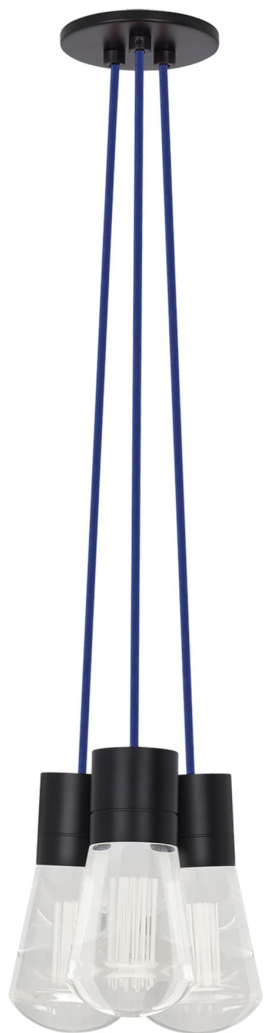

Спецификация Артикул: 702TDALVPMC3UB-LED930

Подвесной светильник

Alva 3-Light

дизайнер: Sean Lavin

Длина: 9.1 см

Ширина: 9.1 см

Высота: 18 см

Диаметр: 9.1 см

Отделка: Черный

Цвет: Синий

Тип ламп: LED 90 CRI 3000K 120V (T24)

VISUAL COMFORT & Co.

spb LIGHTING

Санкт-Петербург, Академика Павлова д. 6 к. 1,

ежедневно 10:00 – 20:00

sales@spblighting.ru