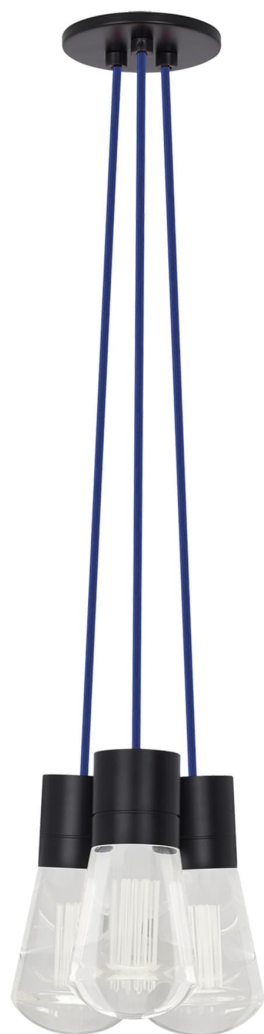

Спецификация Артикул: 702TDALVPMC3UB-LED930

Подвесной светильник

Alva 3-Light

дизайнер: Sean Lavin

Длина: 9.1 см

Ширина: 9.1 см

Высота: 18 см

Диаметр: 9.1 см

Отделка: Черный

Цвет: Синий

Тип ламп: LED 90 CRI 3000K 120V (T24)

VISUAL COMFORT & Co.

spb LIGHTING

Санкт-Петербург, Академика Павлова д. 6 к. 1,

ежедневно 10:00 – 20:00

sales@spblighting.ru