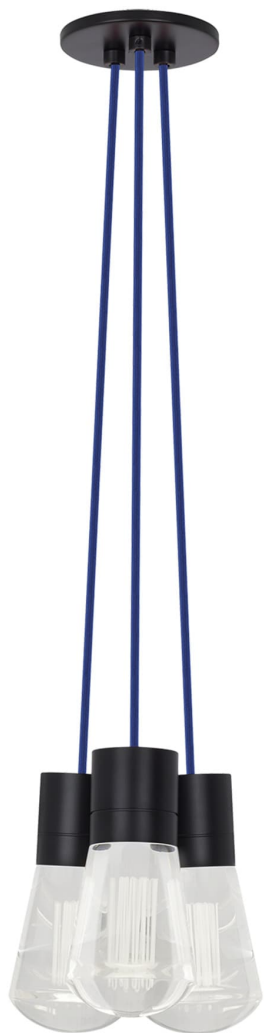

Спецификация Артикул: 702TDALVPMС3UB-LED930

Подвесной светильник

Alva 3-Light

дизайнер: Sean Lavin

Длина: 9.1 см

Ширина: 9.1 см

Высота: 18 см

Диаметр: 9.1 см

Отделка: Черный

Цвет: Синий

Тип ламп: LED 90 CRI 3000K 120V (T24)

VISUAL COMFORT & Co.

spb LIGHTING

Санкт-Петербург, Академика Павлова д. 6 к. 1,

ежедневно 10:00 – 20:00

sales@spblighting.ru