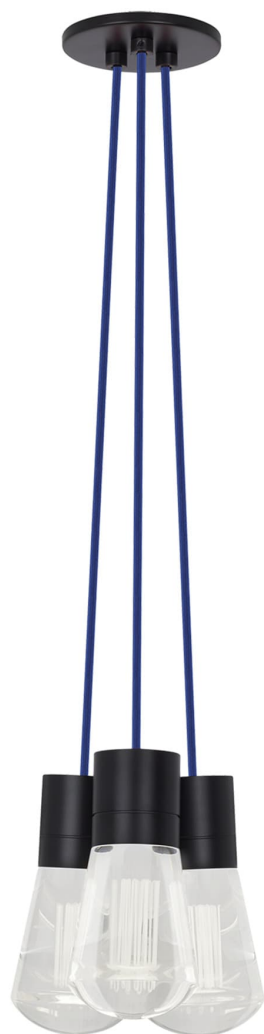

Спецификация Артикул: 702TDALVPMC3UB-LEDWD

Подвесной светильник

Alva 3-Light

дизайнер: Sean Lavin

Длина: 9.1 см

Ширина: 9.1 см

Высота: 18 см

Диаметр: 9.1 см

Отделка: Черный

Цвет: Синий

Тип ламп: LED 90 CRI WARM COLOR DIMMING
3000-2200K 120V (T24)

VISUAL COMFORT & Co.

spb LIGHTING

Санкт-Петербург, Академика Павлова д. 6 к. 1,
ежедневно 10:00 – 20:00
sales@spblighting.ru +7 812 4678 588