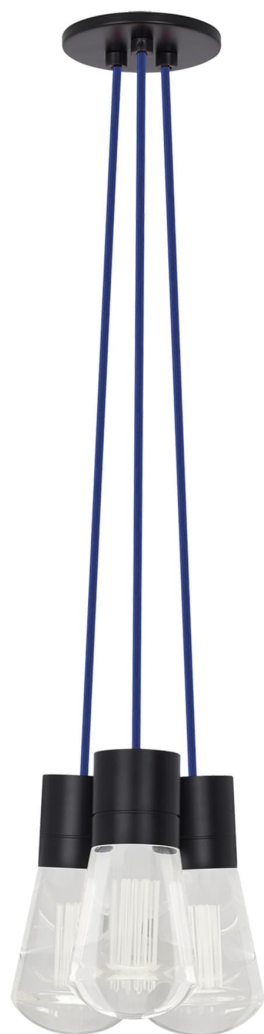

Спецификация Артикул: 702TDALVPMС3UB-LEDWD

Подвесной светильник

Alva 3-Light

дизайнер: Sean Lavin

Длина: 9.1 см

Ширина: 9.1 см

Высота: 18 см

Диаметр: 9.1 см

Отделка: Черный

Цвет: Синий

Тип ламп: LED 90 CRI WARM COLOR DIMMING
3000-2200K 120V (T24)

VISUAL COMFORT & Co.

spb LIGHTING

Санкт-Петербург, Академика Павлова д. 6 к. 1,
ежедневно 10:00 – 20:00
sales@spblighting.ru +7 812 4678 588