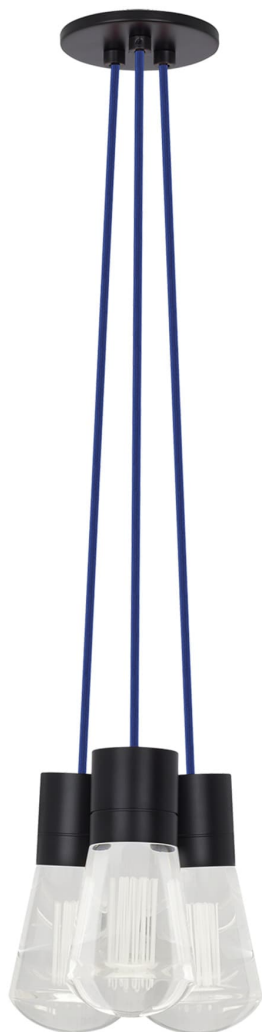

Спецификация Артикул: 702TDALVPMC3UB-LEDWD

Подвесной светильник

Alva 3-Light

дизайнер: Sean Lavin

Длина: 9.1 см

Ширина: 9.1 см

Высота: 18 см

Диаметр: 9.1 см

Отделка: Черный

Цвет: Синий

Тип ламп: LED 90 CRI WARM COLOR DIMMING
3000-2200K 120V (T24)

VISUAL COMFORT & Co.

spb LIGHTING

Санкт-Петербург, Академика Павлова д. 6 к. 1,
ежедневно 10:00 – 20:00
sales@spblighting.ru +7 812 4678 588