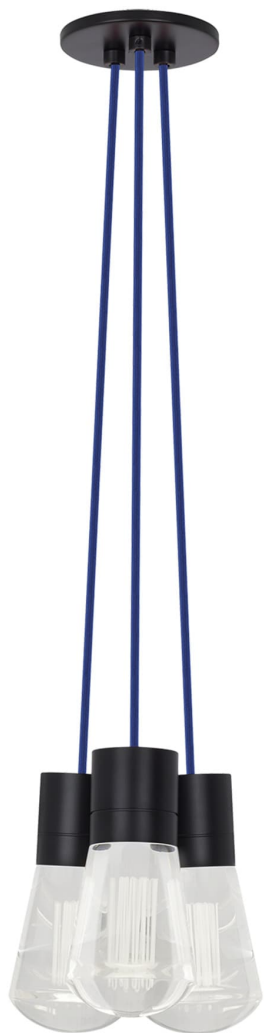

Спецификация Артикул: 702TDALVPMC3UB-LEDWD

Подвесной светильник

Alva 3-Light

дизайнер: Sean Lavin

Длина: 9.1 см

Ширина: 9.1 см

Высота: 18 см

Диаметр: 9.1 см

Отделка: Черный

Цвет: Синий

Тип ламп: LED 90 CRI WARM COLOR DIMMING
3000-2200K 120V (T24)

VISUAL COMFORT & Co.

spb LIGHTING

Санкт-Петербург, Академика Павлова д. 6 к. 1,
ежедневно 10:00 – 20:00
sales@spblighting.ru +7 812 4678 588