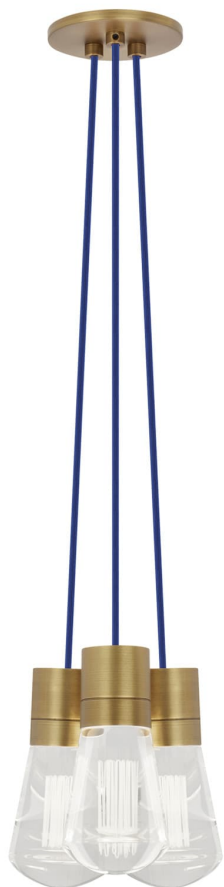

Спецификация Артикул: 702TDALVPMС3UNB-LED922

Подвесной светильник

Alva 3-Light

дизайнер: Sean Lavin

Длина: 9.1 см

Ширина: 9.1 см

Высота: 18 см

Диаметр: 9.1 см

Отделка: Натуральная латунь

Цвет: Синий

Тип ламп: LED 90 CRI 2200K 120V (T24)

VISUAL COMFORT & Co.

spb LIGHTING

Санкт-Петербург, Академика Павлова д. 6 к. 1,

ежедневно 10:00 – 20:00

sales@spblighting.ru