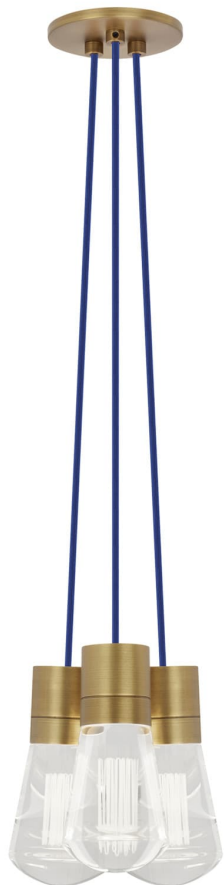

Спецификация Артикул: 702TDALVPMС3UNB-LED922

Подвесной светильник

Alva 3-Light

дизайнер: Sean Lavin

Длина: 9.1 см

Ширина: 9.1 см

Высота: 18 см

Диаметр: 9.1 см

Отделка: Натуральная латунь

Цвет: Синий

Тип ламп: LED 90 CRI 2200K 120V (T24)

VISUAL COMFORT & Co.

spb LIGHTING

Санкт-Петербург, Академика Павлова д. 6 к. 1,

ежедневно 10:00 – 20:00

sales@spblighting.ru