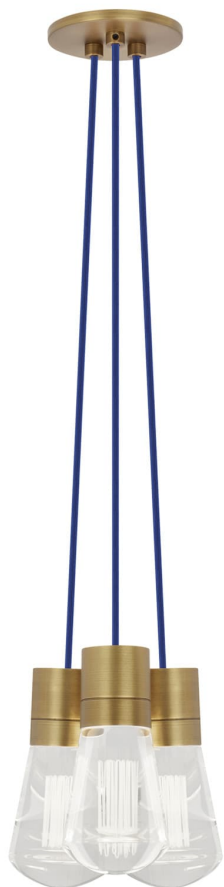

Спецификация Артикул: 702TDALVPMС3UNB-LED930

Подвесной светильник

Alva 3-Light

дизайнер: Sean Lavin

Длина: 9.1 см

Ширина: 9.1 см

Высота: 18 см

Диаметр: 9.1 см

Отделка: Натуральная латунь

Цвет: Синий

Тип ламп: LED 90 CRI 3000K 120V (T24)

VISUAL COMFORT & Co.

spb LIGHTING

Санкт-Петербург, Академика Павлова д. 6 к. 1,

ежедневно 10:00 – 20:00

sales@spblighting.ru