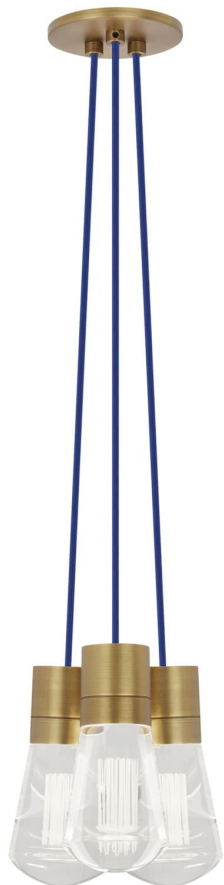

Спецификация Артикул: 702TDALVPMС3UNB-LED930

Подвесной светильник

Alva 3-Light

дизайнер: Sean Lavin

Длина: 9.1 см

Ширина: 9.1 см

Высота: 18 см

Диаметр: 9.1 см

Отделка: Натуральная латунь

Цвет: Синий

Тип ламп: LED 90 CRI 3000K 120V (T24)

VISUAL COMFORT & Co.

spb LIGHTING

Санкт-Петербург, Академика Павлова д. 6 к. 1,

ежедневно 10:00 – 20:00

sales@spblighting.ru