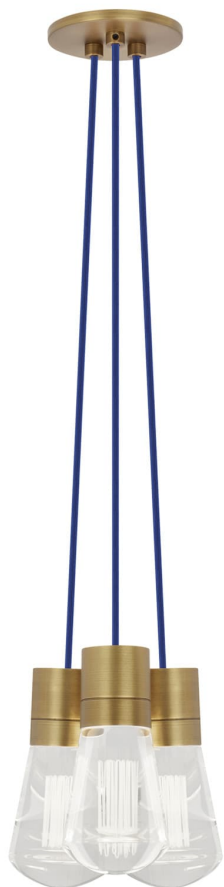

Спецификация    Артикул: 702TDALVPMС3UNB-LED930

Подвесной светильник

## Alva 3-Light

дизайнер: Sean Lavin

Длина: 9.1 см

Ширина: 9.1 см

Высота: 18 см

Диаметр: 9.1 см

Отделка: Натуральная латунь

Цвет: Синий